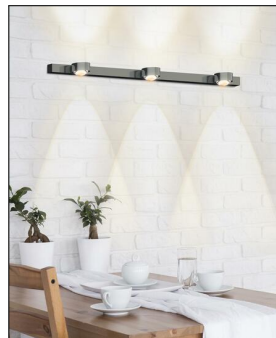

Top Light

PUK CHOICE WALL HALOGEN 60 CM

Technische Details

Kollektion	Aktuelle Kollektion
Hersteller	Top Light
Stil	Modern & neutral
Schutzart	IP 20
Bestückung / Leuchtmittel	Halogenlampe
Lieferumfang	inklusive Leuchtmittel
Abmessungen	L: 60cm, (Kopf) Ø: 8cm
Regelung	Dimmbar mit externem Dimmer (Leuchtmittelabhängig)
Dimmbarkeit	Dimmbar
Fassung	G9
Spannung	230 V
Maximale Bestückung	3x 33 W Halogenlampe

Bestellen Sie kostenlos unseren Katalog und finden Sie weitere tolle Leuchten für den Innen- & Außenbereich!

Produktbeschreibung

Die Puk Choice Wall des deutschen Markenherstellers Top Light setzt einen dekorativen Höhepunkt an jede Wand. Die breiten Lichtkegel der charakteristischen Puk-Leuchtenköpfe sorgen für ein sehr freundliches und vor allem sehr atmosphärisches Licht, das sich in Privaträumen ebenso gut macht, wie im gewerblichen Bereich...

 Weitere Informationen finden Sie auf prediger.de

Top Light

PUK CHOICE WALL HALOGEN 60 CM

Abbildungen

Ausführungen

Puk Choice Wall Halo 600mm Anthrazit Linse klar, Glas matt

SKU	500162
Name	Puk Choice Wall Halo 600mm Anthrazit Linse klar, Glas matt
Energieklassen (Text)	
Oberfläche	Anthrazit

Puk Choice Wall Halo 600mm Chrom Linse klar, Glas matt

SKU	500158
Name	Puk Choice Wall Halo 600mm Chrom Linse klar, Glas matt
Energieklassen (Text)	
Oberfläche	Chrom

Puk Choice Wall Halo 600mm Chrom matt Linse klar, Glas matt