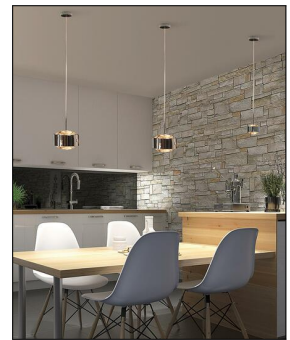

Top Light

PUK MAXX DROP SOLO HALOGEN

Abbildungen

Ausführungen

Puk Maxx Drop Solo Halogen Anthrazit/Linse klar

SKU	501823
Name	Puk Maxx Drop Solo Halogen Anthrazit/Linse klar
Energieeffizienzklasse	
Oberfläche	Anthrazit

Puk Maxx Drop Solo Halogen Chrom/Linse klar

SKU	501819
Name	Puk Maxx Drop Solo Halogen Chrom/Linse klar
Energieeffizienzklasse	
Oberfläche	Chrom

Puk Maxx Drop Solo Halogen Chrom matt/Linse klar

SKU	501818
Name	Puk Maxx Drop Solo Halogen Chrom matt/Linse klar
Energieeffizienzklasse	
Oberfläche	Chrom matt

Puk Maxx Drop Solo Halogen Nickel matt/Linse klar

SKU	501820
Name	Puk Maxx Drop Solo Halogen Nickel matt/Linse klar
Energieeffizienzklasse	
Oberfläche	Nickel matt