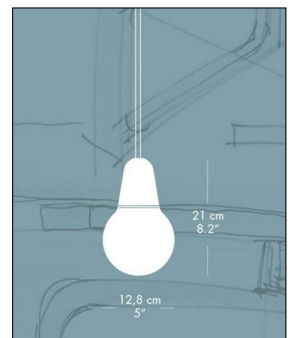

Fritz Hansen

BULB FICTION PENDELLEUCHTEN

Abbildungen

Ausführungen

Bulb Fiction P1 Pendelleuchte 3m Kabel

SKU	113234
Name	Bulb Fiction P1 Pendelleuchte 3m Kabel
Energieklassen (Text)	
Pendellänge	300 cm