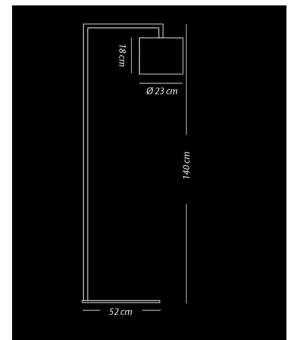

Anta AFRA STEHLEUCHTEN LED

Abbildungen

Ausführungen

Afra Stehleuchte LED Schwarz/Gold

SKU	058967
Name	Afra Stehleuchte LED Schwarz/Gold
Energieklassen (Text)	Diese Leuchte enthält eingebaute LED-Lampen der Energieklassen: A++, A+, A. Die Lampen in der Leuchte können vom Hersteller ausgetauscht werden.
Ausführung	innen Gold
Oberfläche	Schwarz

Afra Stehleuchte LED Schwarz/Silber

SKU	059503
Name	Afra Stehleuchte LED Schwarz/Silber
Energieklassen (Text)	Diese Leuchte enthält eingebaute LED-Lampen der Energieklassen: A++, A+, A. Die Lampen in der Leuchte können vom Hersteller ausgetauscht werden.
Ausführung	innen Silber
Oberfläche	Schwarz