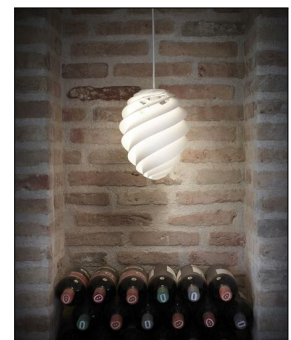

Le Klint

SWIRL 2 PENDELLEUCHTEN

Abbildungen

Ausführungen

Swirl 2 Pendelleuchte Large Kupfer lackiert

SKU	113171
Name	Swirl 2 Pendelleuchte Large Kupfer lackiert
Energieklassen (Text)	
Oberfläche	Kupfer
Durchmesser gesamt	55 cm

Swirl 2 Pendelleuchte Large Weiß

SKU	113169
Name	Swirl 2 Pendelleuchte Large Weiß
Energieklassen (Text)	
Oberfläche	Weiß
Durchmesser gesamt	55 cm