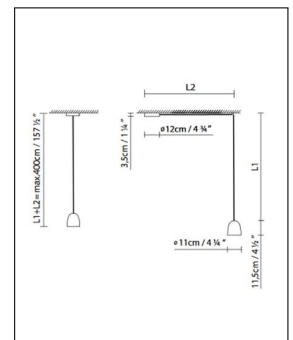

B.Lux

SPEERS S1 – NICHT DIMMBAR

Abbildungen

Ausführungen

Speers S1 Black-Brass

SKU	113075
Name	Speers S1 Black-Brass
Energieklassen (Text)	Diese Leuchte enthält eingebaute LED-Lampen der Energieklassen: A++, A+, A. Die Lampen können in der Leuchte nicht ausgetauscht werden.
Ausführung	Innen Messing
Oberfläche	Schwarz

Speers S1 Black-Copper

SKU	113074
Name	Speers S1 Black-Copper
Energieklassen (Text)	Diese Leuchte enthält eingebaute LED-Lampen der Energieklassen: A++, A+, A. Die Lampen können in der Leuchte nicht ausgetauscht werden.
Ausführung	Innen Kupfer
Oberfläche	Schwarz