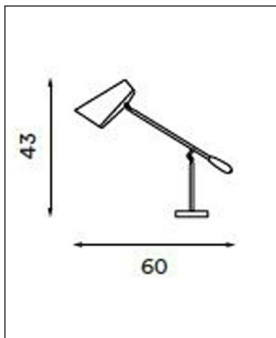

Northern
BIRDY TABLE

Abbildungen

Ausführungen