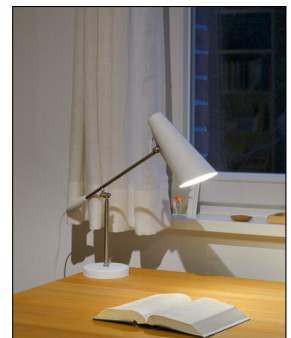

Northern
BIRDY TABLE

Abbildungen

Ausführungen