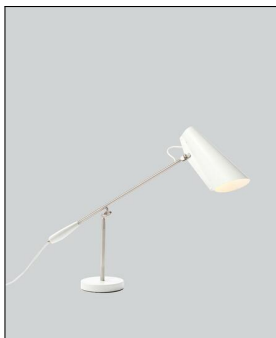

Northern **BIRDY TABLE**

Bestellen Sie kostenlos
unseren Katalog und finden Sie
weitere tolle Leuchten für den
Innen- & Außenbereich!

Technische Details

Kollektion	Aktuelle Kollektion
Hersteller	Northern
Design	1952, Birger Dahl
Material	Aluminium, Stahl
Stil	Aktuelles Design
Schutzart	IP 20
Details	Kabellänge: 200 cm
Bestückung / Leuchtmittel	LED-Lampe
Lieferumfang	exklusive Leuchtmittel
Abmessungen	H: 43cm, Ausladung: 60cm
Dimmbarkeit	Nicht dimmbar
Fassung	E27

Produktbeschreibung

Northern's Tischleuchte Birdy Table ist die geeignete Lichtquelle für jeden Schreibtisch. Nach einem Entwurf des norwegischen Designers Birger Dahl gefertigt, wirkt diese Leuchte zeitlos und optisch ansprechend. Ein großzügig bemessenes Anschlusskabel verleiht der Tischleuchte ein gehöriges Maß an Bewegungsfreiheit, um sie bedarfsgerecht zu platzieren. Darüber hinaus ist das Modell Birdy Table mit einem integrierten Ein-/Aus-Schalter ausgestattet. Die Lieferung der aus Stahl und Aluminium gefertigten Leuchte erfolgt ohne das notwendige E27-Leuchtmittel. Birdy Table kann mit allen kompatiblen Leuchtmitteln unterschiedlicher Energieeffizienzklassen betrieben werden. Die Lichtverteilung erfolgt direkt, was am Arbeitsplatz für eine optimale Ausleuchtung sorgt. Ihre Formschönheit macht diese hochwertige Tischleuchte zu einem attraktiven Wohnaccessoir, mit dem jede Umgebung eine echte Aufwertung erfährt...

 Weitere Informationen finden Sie auf prediger.de

Northern
BIRDY TABLE

Abbildungen

Ausführungen

Birdy Table Black-Black

SKU 129296
Name Birdy Table Black-Black
Energieklassen (Text)
Oberfläche schwarz

Birdy Table Black-Brass

SKU 114012
Name Birdy Table Black-Brass
Energieklassen (Text)
Oberfläche Schwarz/Messing

Birdy Table Black/Steel

SKU 146595
Name Birdy Table Black/Steel
Energieklassen (Text)
Oberfläche Schwarz/Stahl

Birdy Table Grey