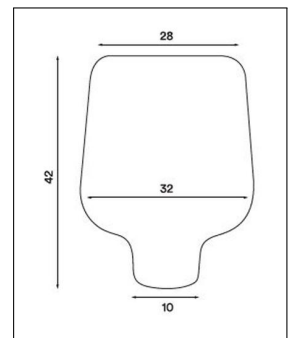

Northern SAY MY NAME PENDELLEUCHTEN

Abbildungen

Ausführungen

Say My Name Grey glossy Pendelleuchte	
SKU	114069
Name	Say My Name Grey glossy Pendelleuchte
Energieklassen (Text)	Diese Leuchte ist geeignet für Leuchtmittel der Energieklassen: A++, A+, A, B, C, D.
Oberfläche	Grau glänzend

Say My Name Grey matt Pendelleuchte	
SKU	114070
Name	Say My Name Grey matt Pendelleuchte
Energieklassen (Text)	Diese Leuchte ist geeignet für Leuchtmittel der Energieklassen: A++, A+, A, B, C, D.
Oberfläche	Grau matt