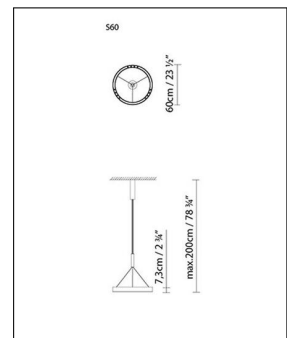

B.Lux
R2 S60

Abbildungen

Ausführungen

R2 S60 Black

SKU	113105
Name	R2 S60 Black
Energieklassen (Text)	
Oberfläche	schwarz

R2 S60 Bronze

SKU	113104
Name	R2 S60 Bronze
Energieklassen (Text)	
Oberfläche	Bronze