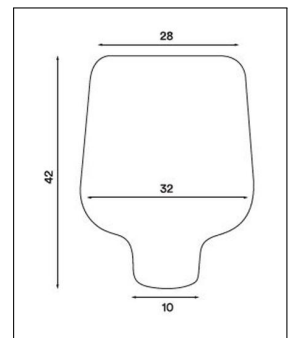

Northern

SAY MY NAME TISCHLEUCHTEN

Abbildungen

Ausführungen

Say My Name Grey glossy Tischleuchte

SKU	114071
Name	Say My Name Grey glossy Tischleuchte
Energieklassen (Text)	Diese Leuchte ist geeignet für Leuchtmittel der Energieklassen: A++, A+, A, B, C, D.
Oberfläche	Grau glänzend

Say My Name Grey matt Tischleuchte

SKU	114072
Name	Say My Name Grey matt Tischleuchte
Energieklassen (Text)	Diese Leuchte ist geeignet für Leuchtmittel der Energieklassen: A++, A+, A, B, C, D.
Oberfläche	Grau matt