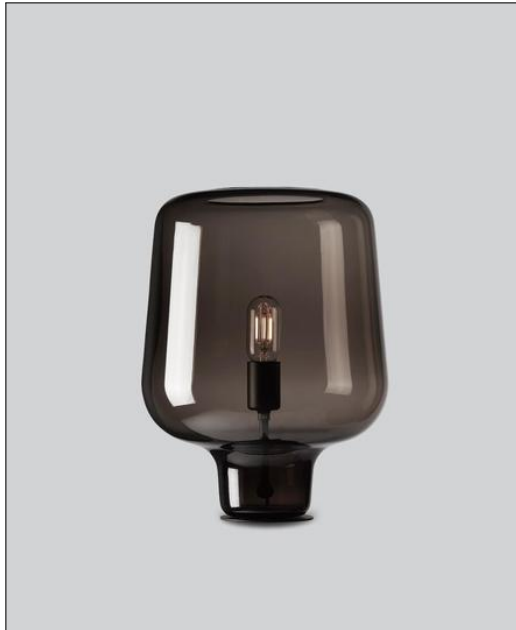

Northern

SAY MY NAME TISCHLEUCHTEN

Technische Details

Hersteller	Northern
Design	2015, Morten & Jonas
Material	mundgeblasenes Glas
Energieklassen	Diese Leuchte ist geeignet für Leuchtmittel der Energieklassen: A++, A+, A, B, C, D.
Stil	Aktuelles Design
Schutzart	IP 20
Details	Kabellänge: 200 cm
Durchmesser gesamt	32 cm
Höhe gesamt	42 cm
Lieferumfang	exklusive Leuchtmittel
Abmessungen	H: 42cm, Ø: 32cm
Regelung	An/Aus-Schalter

Bestellen Sie kostenlos
unseren Katalog und finden Sie
weitere tolle Leuchten für den
Innen- & Außenbereich!

Produktbeschreibung

Die exklusive Say my Name Tischleuchte von Northern besticht durch ihre ausdrucksstarke Form und das besondere Material. Ihr Äußeres ähnelt einer bauchigen Korbflasche zur Abfüllung von Wein, die auf den Kopf gestellt wurde. Die Leuchten bestehen aus mundgeblasenem Glas in glänzendem oder mattem Grau. Es erfordert ein hohes Maß an handwerklicher Kunst, die voluminösen Hohlkörper aus flüssigem Glas zu formen. Jede einzelne der Tischleuchten wird für den norwegischen Hersteller Northern in Venedig von erfahrenen Glasbläsermeistern geschaffen. Die Modelle in durchsichtigem Grau geben den Blick auf das Leuchtmittel frei. Bei der Variante in mattem Grau bleibt es dagegen im Verborgenen. Dadurch entstehen zwei unterschiedliche Lichtstimmungen. Die Norweger Morten Skjærpe Knarrum und Jonas Norheim (Morten & Jonas) haben die außergewöhnliche Say my Name Tischleuchte im Jahr 2015 kreiert...

 Weitere Informationen finden Sie auf prediger.de

Northern

SAY MY NAME TISCHLEUCHTEN

Abbildungen

Ausführungen

Say My Name Grey glossy Tischleuchte

SKU	114071
Name	Say My Name Grey glossy Tischleuchte
Energieklassen (Text)	Diese Leuchte ist geeignet für Leuchtmittel der Energieklassen: A++, A+, A, B, C, D.
Oberfläche	Grau glänzend