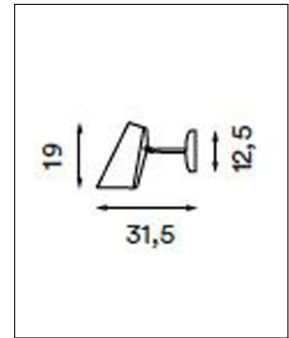

Northern
BIRDY WALL SHORT

Abbildungen

Ausführungen

Birdy Wall Short All Black

SKU	120824
Name	Birdy Wall Short All Black
Energieklassen (Text)	
Oberfläche	Schwarz

Birdy Wall Short Black-Brass

SKU	114019
Name	Birdy Wall Short Black-Brass
Energieklassen (Text)	
Oberfläche	Schwarz/Messing