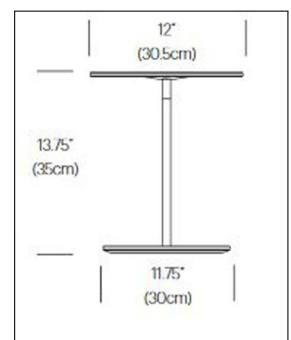

Pablo Designs

CIRCA TISCHLEUCHTEN

Abbildungen

Ausführungen