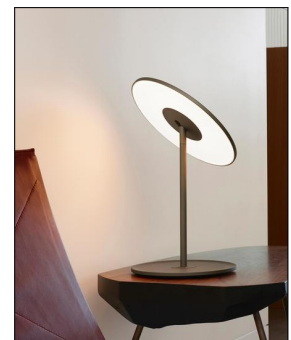

Pablo Designs

CIRCA TISCHLEUCHTEN

Abbildungen

Ausführungen