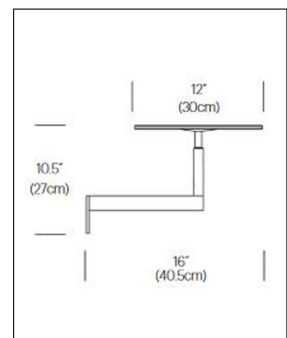

Pablo Designs

CIRCA WALL 12 WANDLEUCHTEN

Abbildungen

Ausführungen

Circa Wall 12 Wandleuchte Grafit

SKU	114119
Name	Circa Wall 12 Wandleuchte Grafit
Energieklassen (Text)	Diese Leuchte enthält eingebaute LED-Lampen der Energieklassen: A++, A+, A. Die Lampen können in der Leuchte nicht ausgetauscht werden.
Oberfläche	Grafit