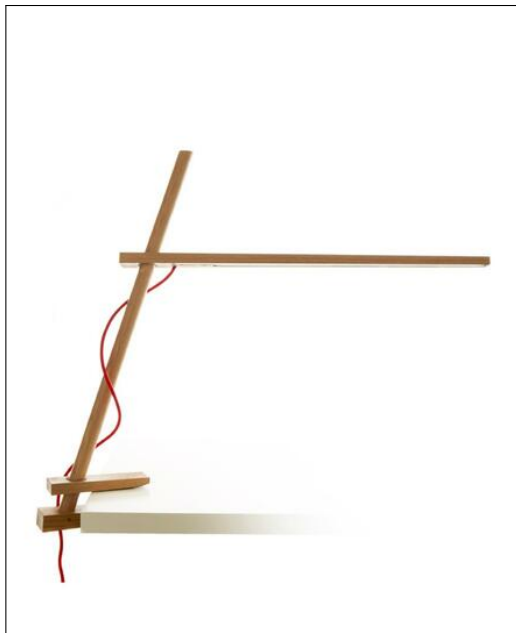

Pablo Designs

CLAMP KLEMMLEUCHTEN

Bestellen Sie kostenlos
unseren Katalog und finden Sie
weitere tolle Leuchten für den
Innen- & Außenbereich!

Technische Details

| | |
|---------------------------|------------------------------------------------|
| Kollektion | Aktuelle Kollektion |
| Hersteller | Pablo Designs |
| Design | 2011-2013, Dana Cannam |
| Material | Holz, Polycarbonat |
| Stil | Aktuelles Design |
| Betriebsgerät | inklusive LED-Treiber |
| Ausladung gesamt | 66 cm |
| Leuchtenfuß Länge | 17,5 cm |
| Höhe gesamt | 67,5 cm |
| Bestückung / Leuchtmittel | LED-Modul |
| Lieferumfang | inklusive LED-Modul |
| Abmessungen | H: 67,5cm, (Fuß) L: 17,5cm, Ausladung: 66cm |

Produktbeschreibung

Klassisches Holz trifft moderne LED-Technologie: Die Clamp Klemmleuchten aus dem Hause Pablo Designs vereinen moderne und traditionelle Elemente auf elegante Weise. Sie begeistern mit ihrer schlichten, aber ausdrucksstarken Form, die der Designer Dana Cannam entwickelt hat. An dem rundlichen, leicht geneigten Arm der Klemmleuchte ist der leistenförmige, ausladende Kopf befestigt. Er lässt sich komplett um die eigene Achse drehen und entlang des Arms nach oben und unten verschieben, so dass seine Position je nach Bedarf individuell angepasst werden kann. Ein farbiges Kabel schlängelt sich um den Arm herum und lockert das Erscheinungsbild der Kreation vorsichtig auf. Mit Hilfe einer kleinen Klemme lässt sich diese Leuchte sicher und flexibel an einer Tischplatte anbringen. Verschiedene Ausführungen der Clamp Klemmleuchte stehen zur Wahl...

 Weitere Informationen finden Sie auf prediger.de

Pablo Designs

CLAMP KLEMMLEUCHTEN

Abbildungen

Ausführungen

Clamp Klemmleuchte Eiche/Kabel Rot

| | |
|-----------------------|------------------------------------|
| SKU | 114137 |
| Name | Clamp Klemmleuchte Eiche/Kabel Rot |
| Energieklassen (Text) | |
| Ausführung | Kabel Rot |
| Oberfläche | Eiche |