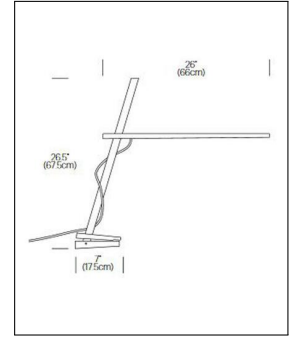

Ausführungen

Clamp Klemmleuchte Eiche/Kabel Rot

SKU	114137
Name	Clamp Klemmleuchte Eiche/Kabel Rot
Energieklassen (Text)	
Ausführung	Kabel Rot
Oberfläche	Eiche

Clamp Klemmleuchte Nussbaum/Kabel Schwarz

SKU	114138
Name	Clamp Klemmleuchte Nussbaum/Kabel Schwarz
Energieklassen (Text)	
Ausführung	Kabel Schwarz
Oberfläche	Nussbaum