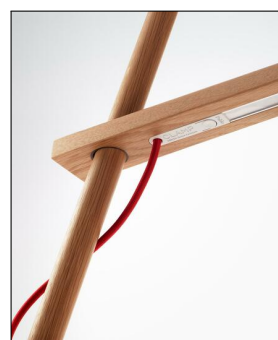

Pablo Designs

CLAMP KLEMMLEUCHTEN

Bestellen Sie kostenlos
unseren Katalog und finden Sie
weitere tolle Leuchten für den
Innen- & Außenbereich!

Technische Details

| | |
|---------------------------|------------------------------------------------|
| Kollektion | Aktuelle Kollektion |
| Hersteller | Pablo Designs |
| Design | 2011-2013, Dana Cannam |
| Material | Holz, Polycarbonat |
| Stil | Aktuelles Design |
| Betriebsgerät | inklusive LED-Treiber |
| Ausladung gesamt | 66 cm |
| Leuchtenfuß Länge | 17,5 cm |
| Höhe gesamt | 67,5 cm |
| Bestückung / Leuchtmittel | LED-Modul |
| Lieferumfang | inklusive LED-Modul |
| Abmessungen | H: 67,5cm, (Fuß) L: 17,5cm, Ausladung: 66cm |

Produktbeschreibung

Klassisches Holz trifft moderne LED-Technologie: Die Clamp Klemmleuchten aus dem Hause Pablo Designs vereinen moderne und traditionelle Elemente auf elegante Weise. Sie begeistern mit ihrer schlichten, aber ausdrucksstarken Form, die der Designer Dana Cannam entwickelt hat. An dem rundlichen, leicht geneigten Arm der Klemmleuchte ist der leistenförmige, ausladende Kopf befestigt. Er lässt sich komplett um die eigene Achse drehen und entlang des Arms nach oben und unten verschieben, so dass seine Position je nach Bedarf individuell angepasst werden kann. Ein farbiges Kabel schlängelt sich um den Arm herum und lockert das Erscheinungsbild der Kreation vorsichtig auf. Mit Hilfe einer kleinen Klemme lässt sich diese Leuchte sicher und flexibel an einer Tischplatte anbringen. Verschiedene Ausführungen der Clamp Klemmleuchte stehen zur Wahl...

 Weitere Informationen finden Sie auf prediger.de

Pablo Designs

CLAMP KLEMMLEUCHTEN

Abbildungen

Ausführungen

Clamp Klemmleuchte Eiche/Kabel Rot

| | |
|-----------------------|------------------------------------|
| SKU | 114137 |
| Name | Clamp Klemmleuchte Eiche/Kabel Rot |
| Energieklassen (Text) | |
| Ausführung | Kabel Rot |
| Oberfläche | Eiche |