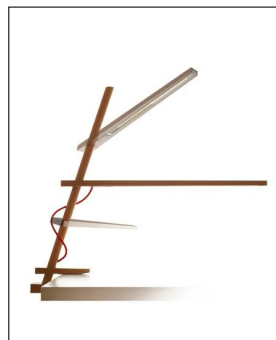

Pablo Designs

CLAMP KLEMMLEUCHTEN

Bestellen Sie kostenlos
unseren Katalog und finden Sie
weitere tolle Leuchten für den
Innen- & Außenbereich!

Technische Details

| | |
|---------------------------|------------------------------------------------|
| Kollektion | Aktuelle Kollektion |
| Hersteller | Pablo Designs |
| Design | 2011-2013, Dana Cannam |
| Material | Holz, Polycarbonat |
| Stil | Aktuelles Design |
| Betriebsgerät | inklusive LED-Treiber |
| Ausladung gesamt | 66 cm |
| Leuchtenfuß Länge | 17,5 cm |
| Höhe gesamt | 67,5 cm |
| Bestückung / Leuchtmittel | LED-Modul |
| Lieferumfang | inklusive LED-Modul |
| Abmessungen | H: 67,5cm, (Fuß) L: 17,5cm, Ausladung: 66cm |

Produktbeschreibung

Klassisches Holz trifft moderne LED-Technologie: Die Clamp Klemmleuchten aus dem Hause Pablo Designs vereinen moderne und traditionelle Elemente auf elegante Weise. Sie begeistern mit ihrer schlichten, aber ausdrucksstarken Form, die der Designer Dana Cannam entwickelt hat. An dem rundlichen, leicht geneigten Arm der Klemmleuchte ist der leistenförmige, ausladende Kopf befestigt. Er lässt sich komplett um die eigene Achse drehen und entlang des Arms nach oben und unten verschieben, so dass seine Position je nach Bedarf individuell angepasst werden kann. Ein farbiges Kabel schlängelt sich um den Arm herum und lockert das Erscheinungsbild der Kreation vorsichtig auf. Mit Hilfe einer kleinen Klemme lässt sich diese Leuchte sicher und flexibel an einer Tischplatte anbringen. Verschiedene Ausführungen der Clamp Klemmleuchte stehen zur Wahl...

 Weitere Informationen finden Sie auf prediger.de

Pablo Designs

CLAMP KLEMMLEUCHTEN

Abbildungen

Ausführungen

Clamp Klemmleuchte Eiche/Kabel Rot

| | |
|-----------------------|------------------------------------|
| SKU | 114137 |
| Name | Clamp Klemmleuchte Eiche/Kabel Rot |
| Energieklassen (Text) | |
| Ausführung | Kabel Rot |
| Oberfläche | Eiche |