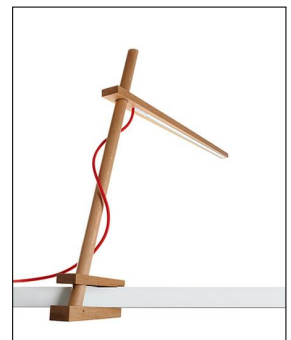

Pablo Designs

CLAMP KLEMMLEUCHTEN

Bestellen Sie kostenlos
unseren Katalog und finden Sie
weitere tolle Leuchten für den
Innen- & Außenbereich!

Technische Details

| | |
|---------------------------|------------------------------------------------|
| Kollektion | Aktuelle Kollektion |
| Hersteller | Pablo Designs |
| Design | 2011-2013, Dana Cannam |
| Material | Holz, Polycarbonat |
| Stil | Aktuelles Design |
| Betriebsgerät | inklusive LED-Treiber |
| Ausladung gesamt | 66 cm |
| Leuchtenfuß Länge | 17,5 cm |
| Höhe gesamt | 67,5 cm |
| Bestückung / Leuchtmittel | LED-Modul |
| Lieferumfang | inklusive LED-Modul |
| Abmessungen | H: 67,5cm, (Fuß) L: 17,5cm, Ausladung: 66cm |

Produktbeschreibung

Klassisches Holz trifft moderne LED-Technologie: Die Clamp Klemmleuchten aus dem Hause Pablo Designs vereinen moderne und traditionelle Elemente auf elegante Weise. Sie begeistern mit ihrer schlichten, aber ausdrucksstarken Form, die der Designer Dana Cannam entwickelt hat. An dem rundlichen, leicht geneigten Arm der Klemmleuchte ist der leistenförmige, ausladende Kopf befestigt. Er lässt sich komplett um die eigene Achse drehen und entlang des Arms nach oben und unten verschieben, so dass seine Position je nach Bedarf individuell angepasst werden kann. Ein farbiges Kabel schlängelt sich um den Arm herum und lockert das Erscheinungsbild der Kreation vorsichtig auf. Mit Hilfe einer kleinen Klemme lässt sich diese Leuchte sicher und flexibel an einer Tischplatte anbringen. Verschiedene Ausführungen der Clamp Klemmleuchte stehen zur Wahl...

 Weitere Informationen finden Sie auf prediger.de

Pablo Designs

CLAMP KLEMMLEUCHTEN

Abbildungen

Ausführungen

Clamp Klemmleuchte Eiche/Kabel Rot

| | |
|-----------------------|------------------------------------|
| SKU | 114137 |
| Name | Clamp Klemmleuchte Eiche/Kabel Rot |
| Energieklassen (Text) | |
| Ausführung | Kabel Rot |
| Oberfläche | Eiche |