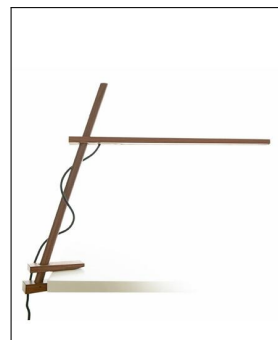

Pablo Designs

CLAMP KLEMMLEUCHTEN

Bestellen Sie kostenlos
unseren Katalog und finden Sie
weitere tolle Leuchten für den
Innen- & Außenbereich!

Technische Details

| | |
|---------------------------|------------------------------------------------|
| Kollektion | Aktuelle Kollektion |
| Hersteller | Pablo Designs |
| Design | 2011-2013, Dana Cannam |
| Material | Holz, Polycarbonat |
| Stil | Aktuelles Design |
| Betriebsgerät | inklusive LED-Treiber |
| Ausladung gesamt | 66 cm |
| Leuchtenfuß Länge | 17,5 cm |
| Höhe gesamt | 67,5 cm |
| Bestückung / Leuchtmittel | LED-Modul |
| Lieferumfang | inklusive LED-Modul |
| Abmessungen | H: 67,5cm, (Fuß) L: 17,5cm, Ausladung: 66cm |

Produktbeschreibung

Klassisches Holz trifft moderne LED-Technologie: Die Clamp Klemmleuchten aus dem Hause Pablo Designs vereinen moderne und traditionelle Elemente auf elegante Weise. Sie begeistern mit ihrer schlichten, aber ausdrucksstarken Form, die der Designer Dana Cannam entwickelt hat. An dem rundlichen, leicht geneigten Arm der Klemmleuchte ist der leistenförmige, ausladende Kopf befestigt. Er lässt sich komplett um die eigene Achse drehen und entlang des Arms nach oben und unten verschieben, so dass seine Position je nach Bedarf individuell angepasst werden kann. Ein farbiges Kabel schlängelt sich um den Arm herum und lockert das Erscheinungsbild der Kreation vorsichtig auf. Mit Hilfe einer kleinen Klemme lässt sich diese Leuchte sicher und flexibel an einer Tischplatte anbringen. Verschiedene Ausführungen der Clamp Klemmleuchte stehen zur Wahl...

 Weitere Informationen finden Sie auf prediger.de

Pablo Designs

CLAMP KLEMMLEUCHTEN

Abbildungen

Ausführungen

Clamp Klemmleuchte Eiche/Kabel Rot

| | |
|-----------------------|------------------------------------|
| SKU | 114137 |
| Name | Clamp Klemmleuchte Eiche/Kabel Rot |
| Energieklassen (Text) | |
| Ausführung | Kabel Rot |
| Oberfläche | Eiche |