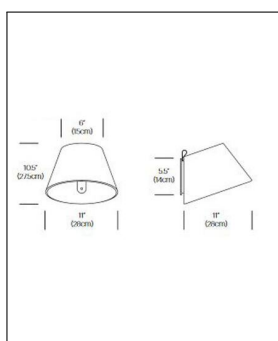

Pablo Designs

LANA SMALL WANDLEUCHTEN

Abbildungen

Ausführungen

Lana Small Wandleuchte Blau

SKU	114192
Name	Lana Small Wandleuchte Blau
Energieklassen (Text)	
Oberfläche	Hellblau

Lana Small Wandleuchte Dunkelgrau

SKU	114191
Name	Lana Small Wandleuchte Dunkelgrau
Energieklassen (Text)	
Oberfläche	Dunkelgrau