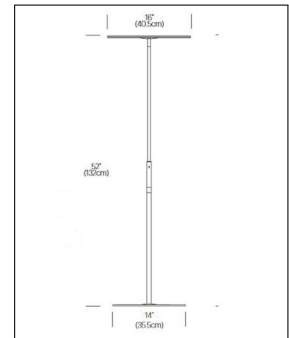

Pablo Designs

CIRCA STANDLEUCHTEN

Abbildungen

Ausführungen

Circa Standleuchte Grafit

SKU	114110
Name	Circa Standleuchte Grafit
Energieklassen (Text)	Diese Leuchte enthält eingebaute LED-Lampen der Energieklassen: A++, A+, A. Die Lampen können in der Leuchte nicht ausgetauscht werden.
Oberfläche	Grafit

Circa Standleuchte Weiß

SKU	114111
Name	Circa Standleuchte Weiß
Energieklassen (Text)	Diese Leuchte enthält eingebaute LED-Lampen der Energieklassen: A++, A+, A. Die Lampen können in der Leuchte nicht ausgetauscht werden.
Oberfläche	Weiß