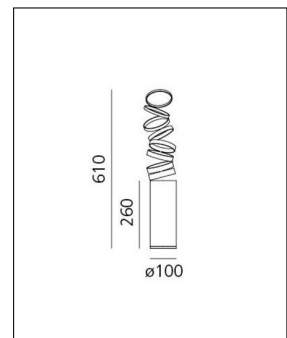

Artemide

DECOMPOSÉ LIGHT TABLE

Abbildungen

Ausführungen

Decomposé Light Table Gold

SKU	114536
Name	Decomposé Light Table Gold
Energieklassen (Text)	
Oberfläche	Gold

Decomposé Light Table Grau

SKU	114535
Name	Decomposé Light Table Grau
Energieklassen (Text)	
Oberfläche	Fumée

Decomposé Light Table Orange

SKU	114534
Name	Decomposé Light Table Orange
Energieklassen (Text)	
Oberfläche	Orange

Decomposé Light Table Rot

SKU	114537
Name	Decomposé Light Table Rot
Energieklassen (Text)	
Oberfläche	Rot