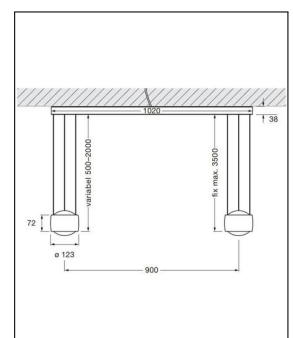

Occhio

SENTO E SOSPESO AIR DUE VARIABEL

Abbildungen

Ausführungen