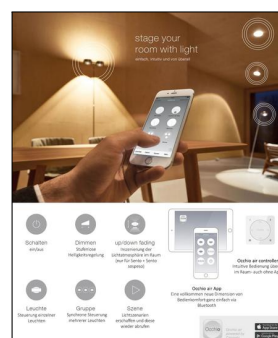

Produktbeschreibung

Die Sento E Sospeso Air Due Variabel von Occhio ist eine Pendelleuchte in perfekter Funktionalität, ausgestattet mit modernster Sensor- und LED-Technik. Die Doppel-Pendelleuchte verdankt ihr puristisch anmutendes, gefälliges Aussehen einer Kreation des Designer-Duos Axel Meise und Christoph Kügler. Die aus Aluminium und verchromtem Stahl hergestellte Leuchte verdankt ihr eindrucksvolles Spiel aus Licht und Schatten den in beiden Pendeln integrierten Occhio-typischen Linsen, über die das Licht wahlweise einstellbar nach oben und unten abgegeben wird. Die Sento E Sospeso Air Due Variabel ist dank einer cleveren und unsichtbaren Verlängerungsmöglichkeit von 50 mm bis zu 200 mm variabel höhenverstellbar, wodurch sie problemlos an verschiedene Raumhöhen angepasst werden kann. Ein besonderes Highlight ist die Occhio-air-Technologie mit dem integrierten Casambi-Modul, die es ermöglicht, das angenehm ...

 Weitere Informationen finden Sie auf prediger.de

Occhio

SENTO E SOSPESO AIR DUE VARIABEL

Abbildungen

Ausführungen

Sento E Sospeso Air Due Variabel 2700K Bronze

SKU	122637
Name	Sento E Sospeso Air Due Variabel 2700K Bronze
Energieklassen (Text)	Diese Leuchte ist geeignet für Leuchtmittel der Energieklassen: A++, A+, A. Die Lampen in der Leuchte können vom Hersteller ausgetauscht werden.
Oberfläche	Bronze