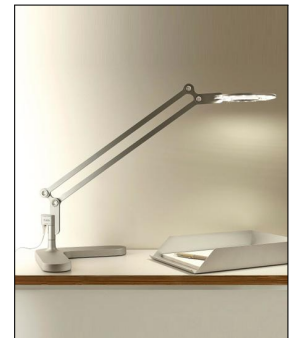

Pablo Designs

LINK SMALL TISCHLEUCHTEN

Bestellen Sie kostenlos
unseren Katalog und finden Sie
weitere tolle Leuchten für den
Innen- & Außenbereich!

Technische Details

Hersteller	Pablo Designs
Design	2008/2009, Peter Stathis
Material	Aluminium, Stahl
Energieklassen	Diese Leuchte enthält eingebaute LED-Lampen der Energieklassen: A++, A+, A. Die Lampen können in der Leuchte nicht ausgetauscht werden.
Stil	Aktuelles Design
Betriebsgerät	inklusive LED-Treiber
Leuchtenkopf Länge	21,5 cm
Leuchtenfuß Länge	19 cm
Höhe gesamt	48 cm
Lieferumfang	inklusive LED-Modul
Abmessungen	H: 48cm, (Fuß) L: 19cm, (Kopf) L: 21,5cm
Regelung	Stufenschalter

Produktbeschreibung

Mit ihrem formschönen Design stellen die Link Small Tischleuchten der Marke Pablo Designs für ihren jeweiligen Standort eine echte Zierde dar. Der Entwurf für dieses hochwertige Produkt stammt aus der Feder von Peter Stathis. Zur Ausstattung der aus Stahl und Aluminium gefertigten Tischleuchte gehören ein LED-Modul und fest verbaute, energieeffiziente LED-Leuchtmittel. Diese verströmen ein augenverträgliches, warmweißes Licht von hoher Farbtreue. Die Regelung der Helligkeit erfolgt über einen Stufenschalter, der ebenfalls Bestandteil der Link Small Tischleuchte ist. Das qualitativ hochwertige Produkt verbindet ästhetischen Anspruch mit technischer Perfektion. Pablo Designs stellt damit einmal mehr seine Kompetenz im Bereich der Lichttechnik auf eindrucksvolle Art unter Beweis...

 Weitere Informationen finden Sie auf prediger.de

Pablo Designs

LINK SMALL TISCHLEUCHTEN

Abbildungen

Ausführungen

Link Small Tischleuchte Schwarz

SKU	114209
Name	Link Small Tischleuchte Schwarz
Energieklassen (Text)	Diese Leuchte enthält eingebaute LED-Lampen der Energieklassen: A++, A+, A. Die Lampen können in der Leuchte nicht ausgetauscht werden.
Oberfläche	Schwarz