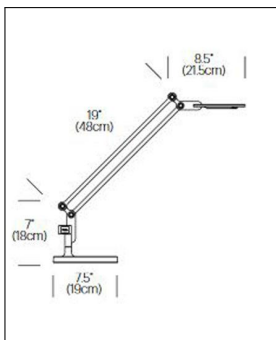

Pablo Designs

LINK SMALL TISCHLEUCHTEN

Bestellen Sie kostenlos
unseren Katalog und finden Sie
weitere tolle Leuchten für den
Innen- & Außenbereich!

Technische Details

Hersteller	Pablo Designs
Design	2008/2009, Peter Stathis
Material	Aluminium, Stahl
Energieklassen	Diese Leuchte enthält eingebaute LED-Lampen der Energieklassen: A++, A+, A. Die Lampen können in der Leuchte nicht ausgetauscht werden.
Stil	Aktuelles Design
Betriebsgerät	inklusive LED-Treiber
Leuchtenkopf Länge	21,5 cm
Leuchtenfuß Länge	19 cm
Höhe gesamt	48 cm
Lieferumfang	inklusive LED-Modul
Abmessungen	H: 48cm, (Fuß) L: 19cm, (Kopf) L: 21,5cm
Regelung	Stufenschalter

Produktbeschreibung

Mit ihrem formschönen Design stellen die Link Small Tischleuchten der Marke Pablo Designs für ihren jeweiligen Standort eine echte Zierde dar. Der Entwurf für dieses hochwertige Produkt stammt aus der Feder von Peter Stathis. Zur Ausstattung der aus Stahl und Aluminium gefertigten Tischleuchte gehören ein LED-Modul und fest verbaute, energieeffiziente LED-Leuchtmittel. Diese verströmen ein augenverträgliches, warmweißes Licht von hoher Farbtreue. Die Regelung der Helligkeit erfolgt über einen Stufenschalter, der ebenfalls Bestandteil der Link Small Tischleuchte ist. Das qualitativ hochwertige Produkt verbindet ästhetischen Anspruch mit technischer Perfektion. Pablo Designs stellt damit einmal mehr seine Kompetenz im Bereich der Lichttechnik auf eindrucksvolle Art unter Beweis...

 Weitere Informationen finden Sie auf prediger.de

Pablo Designs

LINK SMALL TISCHLEUCHTEN

Abbildungen

Ausführungen

Link Small Tischleuchte Schwarz

SKU	114209
Name	Link Small Tischleuchte Schwarz
Energieklassen (Text)	Diese Leuchte enthält eingebaute LED-Lampen der Energieklassen: A++, A+, A. Die Lampen können in der Leuchte nicht ausgetauscht werden.
Oberfläche	Schwarz