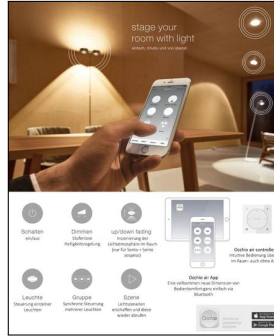

Produktbeschreibung

Die Sento E Sospeso Air Up Fix von Occhio sorgt als funktionale und moderne Pendelleuchte mit einem für den Münchener Hersteller typischen Lichtsystem für individuell einstellbare Lichtszenarien. Die von den Designern Axel Meise und Christoph Kügler kreierte Leuchte begeistert mit einem schönen Design aus Aluminium und verchromtem Stahl. Dank optischer Linsen kann blendfrei gerichtetes Licht mit Hilfe einer fadingFunktion variabel nach oben und unten verteilt werden. Als besonders komfortabel erweist sich die Bedienung mit der innovativen Occhio air Lichtsteuerung, die mittels Casambi-Modul funktioniert. Ein hierfür im Leuchtenkopf untergebrachtes Steuerungsmodul ermöglicht es, die Beleuchtung mit dem Smartphone und der passenden App über Bluetooth zu regeln. Mit einem ebenfalls integrierten Touchless-Sensor kann die Sento E ebenfalls stufenlos gedimmt werden...

 Weitere Informationen finden Sie auf prediger.de

Occhio

SENTO E SOSPESO AIR UP FIX

Abbildungen

Ausführungen

Sento E Sospeso Air Up Fix 2700K Bronze

| | |
|-----------------------|--|
| SKU | 122615 |
| Name | Sento E Sospeso Air Up Fix 2700K Bronze |
| Energieklassen (Text) | Diese Leuchte ist geeignet für Leuchtmittel der Energieklassen: A++, A+, A. Die Lampen in der Leuchte können vom Hersteller ausgetauscht werden. |
| Oberfläche | Bronze |