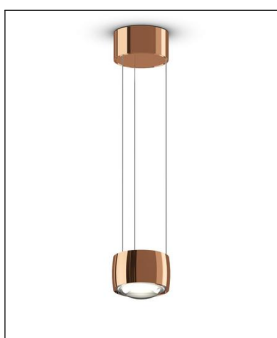

Produktbeschreibung

Die Sento E Sospeso Air Up Fix von Occhio sorgt als funktionale und moderne Pendelleuchte mit einem für den Münchener Hersteller typischen Lichtsystem für individuell einstellbare Lichtszenarien. Die von den Designern Axel Meise und Christoph Kügler kreierte Leuchte begeistert mit einem schönen Design aus Aluminium und verchromtem Stahl. Dank optischer Linsen kann blendfrei gerichtetes Licht mit Hilfe einer fadingFunktion variabel nach oben und unten verteilt werden. Als besonders komfortabel erweist sich die Bedienung mit der innovativen Occhio air Lichtsteuerung, die mittels Casambi-Modul funktioniert. Ein hierfür im Leuchtenkopf untergebrachtes Steuerungsmodul ermöglicht es, die Beleuchtung mit dem Smartphone und der passenden App über Bluetooth zu regeln. Mit einem ebenfalls integrierten Touchless-Sensor kann die Sento E ebenfalls stufenlos gedimmt werden...

 Weitere Informationen finden Sie auf prediger.de

Occhio

SENTO E SOSPESO AIR UP FIX

Abbildungen

Ausführungen

Sento E Sospeso Air Up Fix 2700K Bronze

| | |
|-----------------------|--|
| SKU | 122615 |
| Name | Sento E Sospeso Air Up Fix 2700K Bronze |
| Energieklassen (Text) | Diese Leuchte ist geeignet für Leuchtmittel der Energieklassen: A++, A+, A. Die Lampen in der Leuchte können vom Hersteller ausgetauscht werden. |
| Oberfläche | Bronze |