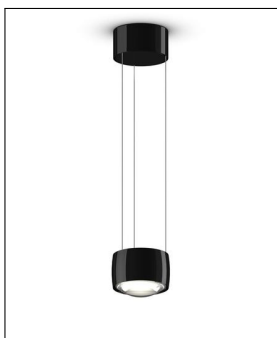

Produktbeschreibung

Die Sento E Sospeso Air Up Fix von Occhio sorgt als funktionale und moderne Pendelleuchte mit einem für den Münchener Hersteller typischen Lichtsystem für individuell einstellbare Lichtszenarien. Die von den Designern Axel Meise und Christoph Kügler kreierte Leuchte begeistert mit einem schönen Design aus Aluminium und verchromtem Stahl. Dank optischer Linsen kann blendfrei gerichtetes Licht mit Hilfe einer fadingFunktion variabel nach oben und unten verteilt werden. Als besonders komfortabel erweist sich die Bedienung mit der innovativen Occhio air Lichtsteuerung, die mittels Casambi-Modul funktioniert. Ein hierfür im Leuchtenkopf untergebrachtes Steuerungsmodul ermöglicht es, die Beleuchtung mit dem Smartphone und der passenden App über Bluetooth zu regeln. Mit einem ebenfalls integrierten Touchless-Sensor kann die Sento E ebenfalls stufenlos gedimmt werden...

 Weitere Informationen finden Sie auf prediger.de

Occhio

SENTO E SOSPESO AIR UP FIX

Abbildungen

Ausführungen

Sento E Sospeso Air Up Fix 2700K Bronze

| | |
|-----------------------|--|
| SKU | 122615 |
| Name | Sento E Sospeso Air Up Fix 2700K Bronze |
| Energieklassen (Text) | Diese Leuchte ist geeignet für Leuchtmittel der Energieklassen: A++, A+, A. Die Lampen in der Leuchte können vom Hersteller ausgetauscht werden. |
| Oberfläche | Bronze |

Sento E Sospeso Air Up Fix 2700K Chrom matt

| | |
|-----------------------|--|
| SKU | 056656 |
| Name | Sento E Sospeso Air Up Fix 2700K Chrom matt |
| Energieklassen (Text) | Diese Leuchte ist geeignet für Leuchtmittel der Energieklassen: A++, A+, A. Die Lampen in der Leuchte können vom Hersteller ausgetauscht werden. |
| Oberfläche | Chrom matt |