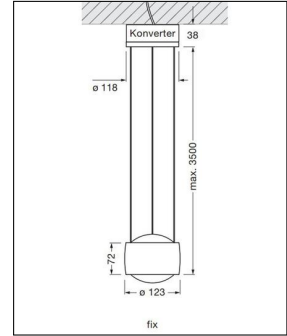

Ausführungen

Sento E Sospeso Air Up Fix 2700K Bronze

SKU	122615
Name	Sento E Sospeso Air Up Fix 2700K Bronze
Energieklassen (Text)	Diese Leuchte ist geeignet für Leuchtmittel der Energieklassen: A++, A+, A. Die Lampen in der Leuchte können vom Hersteller ausgetauscht werden.
Oberfläche	Bronze

Sento E Sospeso Air Up Fix 2700K Chrom matt

SKU	056656
Name	Sento E Sospeso Air Up Fix 2700K Chrom matt
Energieklassen (Text)	Diese Leuchte ist geeignet für Leuchtmittel der Energieklassen: A++, A+, A. Die Lampen in der Leuchte können vom Hersteller ausgetauscht werden.
Oberfläche	Chrom matt

Sento E Sospeso Air Up Fix 2700K Rose Gold

SKU	122616
Name	Sento E Sospeso Air Up Fix 2700K Rose Gold
Energieklassen (Text)	Diese Leuchte ist geeignet für Leuchtmittel der Energieklassen: A++, A+, A. Die Lampen in der Leuchte können vom Hersteller ausgetauscht werden.
Oberfläche	Rose Gold

Sento E Sospeso Air Up Fix 2700K Chrom

SKU	056655
Name	Sento E Sospeso Air Up Fix 2700K Chrom
Energieklassen (Text)	Diese Leuchte ist geeignet für Leuchtmittel der Energieklassen: A++, A+, A. Die Lampen in der Leuchte können vom Hersteller ausgetauscht werden.
Oberfläche	Chrom

Sento E Sospeso Air Up Fix 2700K Gold

SKU	056661
Name	Sento E Sospeso Air Up Fix 2700K Gold
Energieklassen (Text)	Diese Leuchte ist geeignet für Leuchtmittel der Energieklassen: A++, A+, A. Die Lampen in der Leuchte können vom Hersteller ausgetauscht werden.
Oberfläche	Goldfarben

Sento E Sospeso Air Up Fix 2700K Schwarz matt

SKU	056660
Name	Sento E Sospeso Air Up Fix 2700K Schwarz matt
Energieklassen (Text)	Diese Leuchte ist geeignet für Leuchtmittel der Energieklassen: A++, A+, A. Die Lampen in der Leuchte können vom Hersteller ausgetauscht werden.
Oberfläche	Schwarz matt