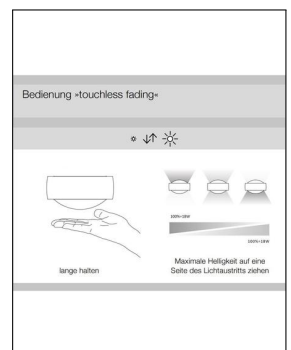

Occhio

SENTO E SOSPESO AIR UP FIX

Abbildungen