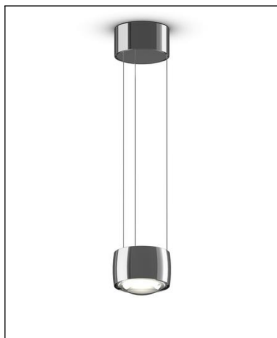

Produktbeschreibung

Die Sento E Sospeso Air Up Fix von Occhio sorgt als funktionale und moderne Pendelleuchte mit einem für den Münchener Hersteller typischen Lichtsystem für individuell einstellbare Lichtszenarien. Die von den Designern Axel Meise und Christoph Kügler kreierte Leuchte begeistert mit einem schönen Design aus Aluminium und verchromtem Stahl. Dank optischer Linsen kann blendfrei gerichtetes Licht mit Hilfe einer fadingFunktion variabel nach oben und unten verteilt werden. Als besonders komfortabel erweist sich die Bedienung mit der innovativen Occhio air Lichtsteuerung, die mittels Casambi-Modul funktioniert. Ein hierfür im Leuchtenkopf untergebrachtes Steuerungsmodul ermöglicht es, die Beleuchtung mit dem Smartphone und der passenden App über Bluetooth zu regeln. Mit einem ebenfalls integrierten Touchless-Sensor kann die Sento E ebenfalls stufenlos gedimmt werden...

 Weitere Informationen finden Sie auf prediger.de

Occhio

SENTO E SOSPESO AIR UP FIX

Abbildungen

Ausführungen

Sento E Sospeso Air Up Fix 2700K Bronze

| | |
|-----------------------|--|
| SKU | 122615 |
| Name | Sento E Sospeso Air Up Fix 2700K Bronze |
| Energieklassen (Text) | Diese Leuchte ist geeignet für Leuchtmittel der Energieklassen: A++, A+, A. Die Lampen in der Leuchte können vom Hersteller ausgetauscht werden. |
| Oberfläche | Bronze |