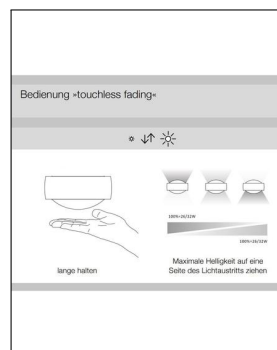

Occhio

SENTO E SOSPESO AIR UP FIX

Abbildungen