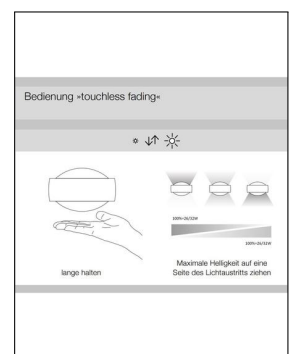

Occhio

SENTO D SOSPESO AIR UP FIX

Abbildungen