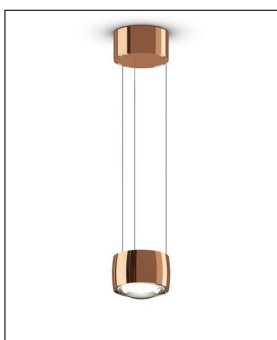

Occhio

SENTO D SOSPESO AIR UP FIX

Bestellen Sie kostenlos unseren Katalog und finden Sie weitere tolle Leuchten für den Innen- & Außenbereich!

Technische Details

Hersteller	Occhio
Design	Axel Meise, Christoph Kügler
Material	Aluminium, Stahl verchromt, lackiert, PVD beschichtet oder eloxiert, Kunststoff, Glas, optischer Kunststoff
Energieklassen	Diese Leuchte ist geeignet für Leuchtmittel der Energieklassen: A++, A+, A. Die Lampen in der Leuchte können vom Hersteller ausgetauscht werden.
Stil	Aktuelles Design
Schutzart	IP 20
Betriebsgerät	inklusive LED-Treiber
Leuchtenkopf Durchmesser	12,3 cm
Leuchtenkopf Höhe	7,2 cm
Baldachin Durchmesser	11,8 cm
Baldachin Höhe	3,8 cm
Pendellänge	350 cm

Produktbeschreibung

Die Sento D Sospeso Air Up Fix von Occhio sorgt als funktionale und moderne Pendelleuchte mit einem für den Münchener Hersteller typischen Lichtsystem für individuell einstellbare Lichtszenarien. Die von den Designern Axel Meise und Christoph Kügler kreierte Leuchte begeistert mit einem schönen Design aus Aluminium und verchromtem Stahl. Dank optischer Linsen kann blendfrei gerichtetes Licht mit Hilfe einer fadingFunktion variabel nach oben und unten verteilt werden. Als besonders komfortabel erweist sich die Bedienung mit der innovativen Occhio air Lichtsteuerung, die mittels Casambi-Modul funktioniert. Ein hierfür im Leuchtenkopf untergebrachtes Steuerungsmodul ermöglicht es, die Beleuchtung mit dem Smartphone und der passenden App über Bluetooth zu regeln. Mit einem ebenfalls integrierten Touchless-Sensor kann die Sento D ebenfalls stufenlos gedimmt werden...

 Weitere Informationen finden Sie auf prediger.de

Occhio

SENTO D SOSPESO AIR UP FIX

Abbildungen

Ausführungen

Sento D Sospeso Air Up Fix 2700K Bronze

SKU	122593
Name	Sento D Sospeso Air Up Fix 2700K Bronze
Energieklassen (Text)	Diese Leuchte ist geeignet für Leuchtmittel der Energieklassen: A++, A+, A. Die Lampen in der Leuchte können vom Hersteller ausgetauscht werden.
Oberfläche	Bronze