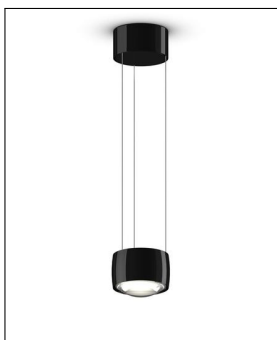

Occhio

SENTO D SOSPESO AIR UP FIX

Bestellen Sie kostenlos unseren Katalog und finden Sie weitere tolle Leuchten für den Innen- & Außenbereich!

Technische Details

Hersteller	Occhio
Design	Axel Meise, Christoph Kügler
Material	Aluminium, Stahl verchromt, lackiert, PVD beschichtet oder eloxiert, Kunststoff, Glas, optischer Kunststoff
Energieklassen	Diese Leuchte ist geeignet für Leuchtmittel der Energieklassen: A++, A+, A. Die Lampen in der Leuchte können vom Hersteller ausgetauscht werden.
Stil	Aktuelles Design
Schutzart	IP 20
Betriebsgerät	inklusive LED-Treiber
Leuchtenkopf Durchmesser	12,3 cm
Leuchtenkopf Höhe	7,2 cm
Baldachin Durchmesser	11,8 cm
Baldachin Höhe	3,8 cm
Pendellänge	350 cm

Produktbeschreibung

Die Sento D Sospeso Air Up Fix von Occhio sorgt als funktionale und moderne Pendelleuchte mit einem für den Münchener Hersteller typischen Lichtsystem für individuell einstellbare Lichtszenarien. Die von den Designern Axel Meise und Christoph Kügler kreierte Leuchte begeistert mit einem schönen Design aus Aluminium und verchromtem Stahl. Dank optischer Linsen kann blendfrei gerichtetes Licht mit Hilfe einer fadingFunktion variabel nach oben und unten verteilt werden. Als besonders komfortabel erweist sich die Bedienung mit der innovativen Occhio air Lichtsteuerung, die mittels Casambi-Modul funktioniert. Ein hierfür im Leuchtenkopf untergebrachtes Steuerungsmodul ermöglicht es, die Beleuchtung mit dem Smartphone und der passenden App über Bluetooth zu regeln. Mit einem ebenfalls integrierten Touchless-Sensor kann die Sento D ebenfalls stufenlos gedimmt werden...

 Weitere Informationen finden Sie auf prediger.de

Occhio

SENTO D SOSPESO AIR UP FIX

Abbildungen

Ausführungen

Sento D Sospeso Air Up Fix 2700K Bronze

SKU	122593
Name	Sento D Sospeso Air Up Fix 2700K Bronze
Energieklassen (Text)	Diese Leuchte ist geeignet für Leuchtmittel der Energieklassen: A++, A+, A. Die Lampen in der Leuchte können vom Hersteller ausgetauscht werden.
Oberfläche	Bronze