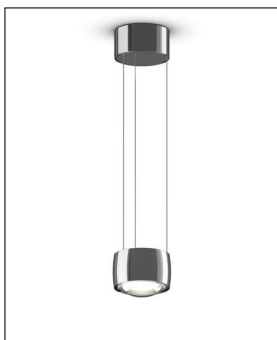

Occhio

SENTO D SOSPESO AIR UP FIX

Bestellen Sie kostenlos unseren Katalog und finden Sie weitere tolle Leuchten für den Innen- & Außenbereich!

Technische Details

Hersteller	Occhio
Design	Axel Meise, Christoph Kügler
Material	Aluminium, Stahl verchromt, lackiert, PVD beschichtet oder eloxiert, Kunststoff, Glas, optischer Kunststoff
Energieklassen	Diese Leuchte ist geeignet für Leuchtmittel der Energieklassen: A++, A+, A. Die Lampen in der Leuchte können vom Hersteller ausgetauscht werden.
Stil	Aktuelles Design
Schutzart	IP 20
Betriebsgerät	inklusive LED-Treiber
Leuchtenkopf Durchmesser	12,3 cm
Leuchtenkopf Höhe	7,2 cm
Baldachin Durchmesser	11,8 cm
Baldachin Höhe	3,8 cm
Pendellänge	350 cm

Produktbeschreibung

Die Sento D Sospeso Air Up Fix von Occhio sorgt als funktionale und moderne Pendelleuchte mit einem für den Münchener Hersteller typischen Lichtsystem für individuell einstellbare Lichtszenarien. Die von den Designern Axel Meise und Christoph Kügler kreierte Leuchte begeistert mit einem schönen Design aus Aluminium und verchromtem Stahl. Dank optischer Linsen kann blendfrei gerichtetes Licht mit Hilfe einer fadingFunktion variabel nach oben und unten verteilt werden. Als besonders komfortabel erweist sich die Bedienung mit der innovativen Occhio air Lichtsteuerung, die mittels Casambi-Modul funktioniert. Ein hierfür im Leuchtenkopf untergebrachtes Steuerungsmodul ermöglicht es, die Beleuchtung mit dem Smartphone und der passenden App über Bluetooth zu regeln. Mit einem ebenfalls integrierten Touchless-Sensor kann die Sento D ebenfalls stufenlos gedimmt werden...

 Weitere Informationen finden Sie auf prediger.de

Occhio

SENTO D SOSPESO AIR UP FIX

Abbildungen

Ausführungen

Sento D Sospeso Air Up Fix 2700K Bronze

SKU	122593
Name	Sento D Sospeso Air Up Fix 2700K Bronze
Energieklassen (Text)	Diese Leuchte ist geeignet für Leuchtmittel der Energieklassen: A++, A+, A. Die Lampen in der Leuchte können vom Hersteller ausgetauscht werden.
Oberfläche	Bronze