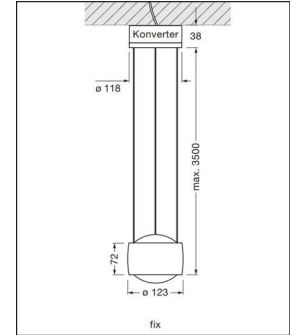

Ausführungen

Sento D Sospeso Air Up Fix 2700K Bronze

SKU	122593
Name	Sento D Sospeso Air Up Fix 2700K Bronze
Energieklassen (Text)	Diese Leuchte ist geeignet für Leuchtmittel der Energieklassen: A++, A+, A. Die Lampen in der Leuchte können vom Hersteller ausgetauscht werden.
Oberfläche	Bronze

Sento D Sospeso Air Up Fix 2700K Chrom matt

SKU	056642
Name	Sento D Sospeso Air Up Fix 2700K Chrom matt
Energieklassen (Text)	Diese Leuchte ist geeignet für Leuchtmittel der Energieklassen: A++, A+, A. Die Lampen in der Leuchte können vom Hersteller ausgetauscht werden.
Oberfläche	Chrom matt

Sento D Sospeso Air Up Fix 2700K Chrom

SKU	056641
Name	Sento D Sospeso Air Up Fix 2700K Chrom
Energieklassen (Text)	Diese Leuchte ist geeignet für Leuchtmittel der Energieklassen: A++, A+, A. Die Lampen in der Leuchte können vom Hersteller ausgetauscht werden.
Oberfläche	Chrom

Sento D Sospeso Air Up Fix 2700K Gold

SKU	056647
Name	Sento D Sospeso Air Up Fix 2700K Gold
Energieklassen (Text)	Diese Leuchte ist geeignet für Leuchtmittel der Energieklassen: A++, A+, A. Die Lampen in der Leuchte können vom Hersteller ausgetauscht werden.
Oberfläche	Goldfarben