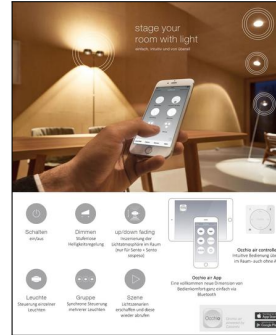

Occhio

SENTO D SOSPESO AIR UP FIX

Bestellen Sie kostenlos unseren Katalog und finden Sie weitere tolle Leuchten für den Innen- & Außenbereich!

Technische Details

Hersteller	Occhio
Design	Axel Meise, Christoph Kügler
Material	Aluminium, Stahl verchromt, lackiert, PVD beschichtet oder eloxiert, Kunststoff, Glas, optischer Kunststoff
Energieklassen	Diese Leuchte ist geeignet für Leuchtmittel der Energieklassen: A++, A+, A. Die Lampen in der Leuchte können vom Hersteller ausgetauscht werden.
Stil	Aktuelles Design
Schutzart	IP 20
Betriebsgerät	inklusive LED-Treiber
Leuchtenkopf Durchmesser	12,3 cm
Leuchtenkopf Höhe	7,2 cm
Baldachin Durchmesser	11,8 cm
Baldachin Höhe	3,8 cm
Pendellänge	350 cm

Produktbeschreibung

Die Sento D Sospeso Air Up Fix von Occhio sorgt als funktionale und moderne Pendelleuchte mit einem für den Münchener Hersteller typischen Lichtsystem für individuell einstellbare Lichtszenarien. Die von den Designern Axel Meise und Christoph Kügler kreierte Leuchte begeistert mit einem schönen Design aus Aluminium und verchromtem Stahl. Dank optischer Linsen kann blendfrei gerichtetes Licht mit Hilfe einer fadingFunktion variabel nach oben und unten verteilt werden. Als besonders komfortabel erweist sich die Bedienung mit der innovativen Occhio air Lichtsteuerung, die mittels Casambi-Modul funktioniert. Ein hierfür im Leuchtenkopf untergebrachtes Steuerungsmodul ermöglicht es, die Beleuchtung mit dem Smartphone und der passenden App über Bluetooth zu regeln. Mit einem ebenfalls integrierten Touchless-Sensor kann die Sento D ebenfalls stufenlos gedimmt werden...

 Weitere Informationen finden Sie auf prediger.de

Occhio

SENTO D SOSPESO AIR UP FIX

Abbildungen

Ausführungen

Sento D Sospeso Air Up Fix 2700K Bronze

SKU	122593
Name	Sento D Sospeso Air Up Fix 2700K Bronze
Energieklassen (Text)	Diese Leuchte ist geeignet für Leuchtmittel der Energieklassen: A++, A+, A. Die Lampen in der Leuchte können vom Hersteller ausgetauscht werden.
Oberfläche	Bronze