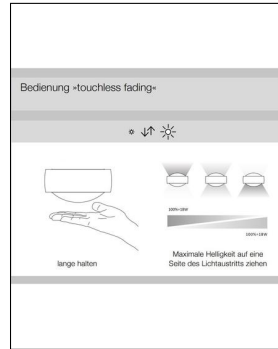

Ausführungen

Sento D Sospeso Air Up Fix 2700K Bronze

SKU	122593
Name	Sento D Sospeso Air Up Fix 2700K Bronze
Energieklassen (Text)	Diese Leuchte ist geeignet für Leuchtmittel der Energieklassen: A++, A+, A. Die Lampen in der Leuchte können vom Hersteller ausgetauscht werden.
Oberfläche	Bronze

Sento D Sospeso Air Up Fix 2700K Chrom matt

SKU	056642
Name	Sento D Sospeso Air Up Fix 2700K Chrom matt
Energieklassen (Text)	Diese Leuchte ist geeignet für Leuchtmittel der Energieklassen: A++, A+, A. Die Lampen in der Leuchte können vom Hersteller ausgetauscht werden.
Oberfläche	Chrom matt

Sento D Sospeso Air Up Fix 2700K Chrom

SKU	056641
Name	Sento D Sospeso Air Up Fix 2700K Chrom
Energieklassen (Text)	Diese Leuchte ist geeignet für Leuchtmittel der Energieklassen: A++, A+, A. Die Lampen in der Leuchte können vom Hersteller ausgetauscht werden.
Oberfläche	Chrom

Sento D Sospeso Air Up Fix 2700K Gold

SKU	056647
Name	Sento D Sospeso Air Up Fix 2700K Gold
Energieklassen (Text)	Diese Leuchte ist geeignet für Leuchtmittel der Energieklassen: A++, A+, A. Die Lampen in der Leuchte können vom Hersteller ausgetauscht werden.
Oberfläche	Goldfarben