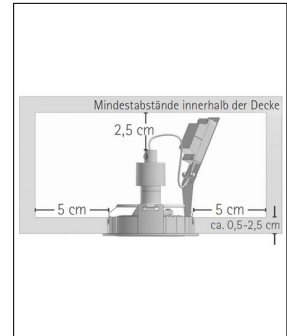

Ausführungen

p.057.101R GU10 Decken-Einbau-Strahler B

SKU	301092
Name	p.057.101R GU10 Decken-Einbau-Strahler B
Energieklassen (Text)	Diese Leuchte ist geeignet für Leuchtmittel der Energieklassen: A++, A+, A.
Oberfläche	schwarz

p.057.101R GU10 Decken-Einbau-Strahler S

SKU	301091
Name	p.057.101R GU10 Decken-Einbau-Strahler S
Energieklassen (Text)	Diese Leuchte ist geeignet für Leuchtmittel der Energieklassen: A++, A+, A.
Oberfläche	Silber

p.057.101R GU10 Decken-Einbau-Strahler W

SKU	301090
Name	p.057.101R GU10 Decken-Einbau-Strahler W
Energieklassen (Text)	Diese Leuchte ist geeignet für Leuchtmittel der Energieklassen: A++, A+, A.
Oberfläche	Weiß