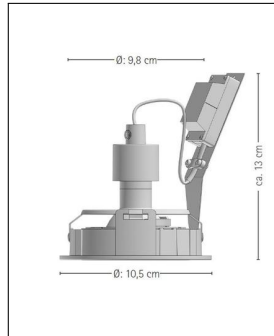

Ausführungen

p.057.101R GU10 Decken-Einbau-Strahler B

SKU	301092
Name	p.057.101R GU10 Decken-Einbau-Strahler B
Energieklassen (Text)	Diese Leuchte ist geeignet für Leuchtmittel der Energieklassen: A++, A+, A.
Oberfläche	schwarz

p.057.101R GU10 Decken-Einbau-Strahler S

SKU	301091
Name	p.057.101R GU10 Decken-Einbau-Strahler S
Energieklassen (Text)	Diese Leuchte ist geeignet für Leuchtmittel der Energieklassen: A++, A+, A.
Oberfläche	Silber

p.057.101R GU10 Decken-Einbau-Strahler W

SKU	301090
Name	p.057.101R GU10 Decken-Einbau-Strahler W
Energieklassen (Text)	Diese Leuchte ist geeignet für Leuchtmittel der Energieklassen: A++, A+, A.
Oberfläche	Weiß