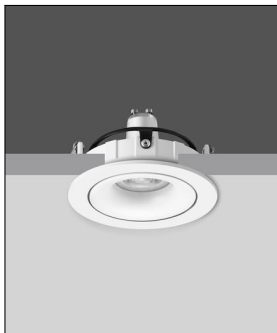

prediger.base

**P.057 AUSRICHTBARE
EINBAUSTRALER R GU10 DECKEN-**

Bestellen Sie kostenlos
unseren Katalog und finden Sie
weitere tolle Leuchten für den
Innen- & Außenbereich!

**Technische Details**

Hersteller	prediger.base
Material	Pulverbeschichtetes Aluminium
Montagehinweis	Deckendicke: ca. 0,5 - 2,5cm
Energieklassen	Diese Leuchte ist geeignet für Leuchtmittel der Energieklassen: A++, A+, A.
Ausrichtbarkeit	30° schwenkbar und 355° drehbar
Stil	Modern & neutral
Schutzart	IP 20
Details	30° schwenkbar und 355° drehbar
Durchmesser gesamt	10,5 cm
Tiefe gesamt	13 cm
Einbaumaße Tiefe	15,5 cm
Einbaumaße Durchmesser	9,8 cm

Produktbeschreibung

Der ausrichtbare p.057 GU10 Decken-Einbaustrahler R von prediger.base überzeugt mit einem filigranen Design, einer hohen Lichtleistung und größtmöglichem Sehkomfort. Die Leuchte wird mit einem separat erhältlichen GU10-Leuchtmittel bestückt, das etwas zurückgezogen im Leuchtenkorpus sitzt und so eine gute Entblendung ermöglicht. Durch das wechselbare Leuchtmittel lassen sich jederzeit Lichtfarbe und Abstrahlwinkel verändern, ohne dass der Leuchtenkorpus ausgewechselt werden muss. Auch das Licht lässt sich bedarfsgerecht ausrichten, da der Leuchtenkopf geschwenkt und gedreht werden kann. Diese Flexibilität und das zeitlose Design machen den p.057 GU10 Decken-Einbaustrahler R zu einem idealen Lichtwerkzeug – im Wohnbereich, in der Küche, im Flur und in Büros oder Geschäftsräumen. Die Montage ist dank des cleveren Steckmechanismus kinderleicht. Der Korpus besteht aus robustem, pulverbeschichtetem Aluminiumdruckguss..

 Weitere Informationen finden Sie auf prediger.de

prediger.base

**P.057 AUSRICHTBARE
EINBAUSTRALER R GU10 DECKEN-**

Abbildungen

Ausführungen

p.057.101R GU10 Decken-Einbau-Strahler B

SKU	301092
Name	p.057.101R GU10 Decken-Einbau-Strahler B
Energieklassen (Text)	Diese Leuchte ist geeignet für Leuchtmittel der Energieklassen: A++, A+, A.
Oberfläche	schwarz