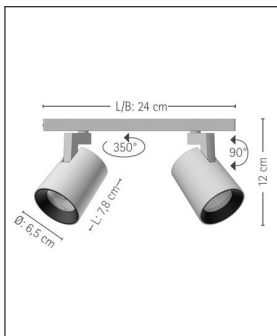

prediger.base

P.059 AUSRICHTBARE GU10 DECKEN- UND WANDSTRAHLER 4ER

Abbildungen

Ausführungen

p.059.111 GU10 Decken/Wand-Strahler 4er B

SKU	301113
Name	p.059.111 GU10 Decken/Wand-Strahler 4er B
Energieklassen (Text)	Diese Leuchte ist geeignet für Leuchtmittel der Energieklassen: A++, A+, A.
Oberfläche	Schwarz

p.059.111 GU10 Decken/Wand-Strahler 4er S

SKU	301112
Name	p.059.111 GU10 Decken/Wand-Strahler 4er S
Energieklassen (Text)	Diese Leuchte ist geeignet für Leuchtmittel der Energieklassen: A++, A+, A.
Oberfläche	Silber