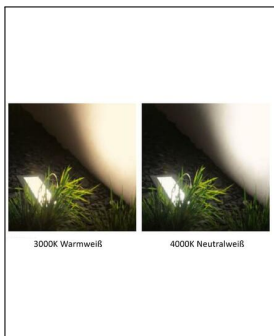

Bega

GARTEN- UND WEGELEUCHTEN LICHTAUS- TRITT 360° - LED

Bestellen Sie kostenlos
unseren Katalog und finden Sie
weitere tolle Leuchten für den
Innen- & Außenbereich!

Technische Details

Kollektion	Aktuelle Kollektion
Hersteller	Bega
Material	Aluminiumguss
Montagehinweis	Für die Dimmung wird eine 5-polige Anschlussleitung benötigt.
Stil	Modern & neutral
Schutzart	IP 65
Betriebsgerät	inklusive LED-Treiber
Bestückung / Leuchtmittel	LED-Modul
Lieferumfang	inklusive LED-Modul
Abmessungen	H: 90cm, Ø: 14cm
Regelung	DALI steuerbar
Gewicht	6,8 kg

Produktbeschreibung

Wie ein kleiner Leuchtturm ragen die Garten- und Wegeleuchten mit Lichtaustritt 360° und LED am Wegesrand auf. Der schlanke, zylinderförmige Körper aus Aluminiumguss mündet oben in eine Lichtquelle, die das Licht gleichmäßig rund um die eigene Achse verteilt. So wird die gesamte Umgebung der Leuchte wahlweise in warmweißes oder neutralweißes, diffuses Licht getaucht. In Gärten oder an Wegen und Auffahrten macht diese minimalistische Pollerleuchte aus dem Hause Bega daher eine sehr gute Figur. Rund um die Lichtquelle erstrecken sich vier dünne Lamellen, die für dezente Schattenspiele auf dem Boden sorgen. Die Leuchte ist optimal für den Außenbereich geeignet, da ihr dank der Schutzart IP65 weder Wasser noch Schmutz Schaden zufügen können...

 Weitere Informationen finden Sie auf prediger.de

Bega

GARTEN- UND WEGELEUCHTEN LICHTAUS-TRITT 360° - LED

Abbildungen

Ausführungen

84430AK3 Garten- und Wegeleuchte

SKU	138924
Name	84430AK3 Garten- und Wegeleuchte
Energieklassen (Text)	
Oberfläche	Silber
Farbtemperatur	Warmweiß 3000 K
Höhe gesamt	90 cm
Kollektion	Aktuelle Kollektion

SKU	138926
Name	84430K4 Garten- und Wegeleuchte
Energieklassen (Text)	
Oberfläche	Grafit
Farbtemperatur	Neutralweiß 4000 K
Höhe gesamt	90 cm
Kollektion	Aktuelle Kollektion