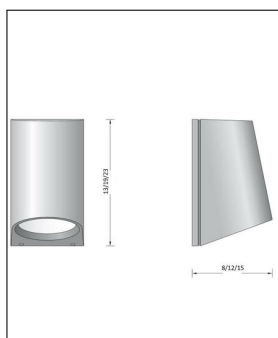

Bega

WANDLEUCHTEN MIT GERICHTETEM LICHT - LED

Abbildungen

Ausführungen

24501AK3 Wandleuchte

SKU	113559
Name	24501AK3 Wandleuchte
Energieklassen (Text)	
Oberfläche	Silber
Farbtemperatur	Warmweiß 3000 K
Höhe gesamt	13 cm

24501AK4 Wandleuchte

SKU	113560
Name	24501AK4 Wandleuchte
Energieklassen (Text)	
Oberfläche	Silber
Farbtemperatur	Neutralweiß 4000 K
Höhe gesamt	13 cm