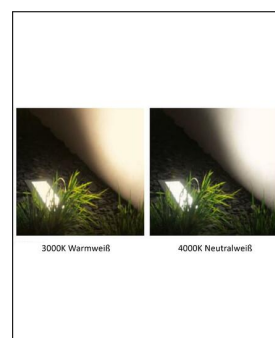

Bega

WANDLEUCHTEN MIT GERICHTETEM LICHT - LED

Abbildungen

Ausführungen

24501AK3 Wandleuchte

SKU	113559
Name	24501AK3 Wandleuchte
Energieklassen (Text)	
Oberfläche	Silber
Farbtemperatur	Warmweiß 3000 K
Höhe gesamt	13 cm

24501AK4 Wandleuchte

SKU	113560
Name	24501AK4 Wandleuchte
Energieklassen (Text)	
Oberfläche	Silber
Farbtemperatur	Neutralweiß 4000 K
Höhe gesamt	13 cm