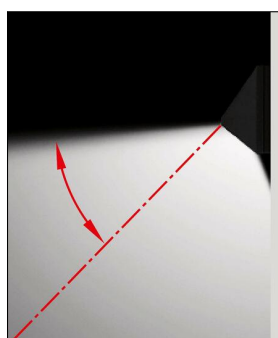

Bega

WANDLEUCHTEN MIT GERICHTETEM LICHT - LED

Abbildungen

Ausführungen

24501AK3 Wandleuchte

SKU	113559
Name	24501AK3 Wandleuchte
Energieklassen (Text)	
Oberfläche	Silber
Farbtemperatur	Warmweiß 3000 K
Höhe gesamt	13 cm

24501AK4 Wandleuchte

SKU	113560
Name	24501AK4 Wandleuchte
Energieklassen (Text)	
Oberfläche	Silber
Farbtemperatur	Neutralweiß 4000 K
Höhe gesamt	13 cm