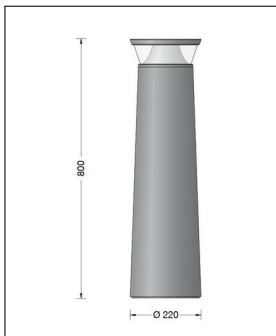

Bega

POLLERLEUCHTEN ABGEBLENDETES LICHT - LED

Technische Details

Kollektion	Aktuelle Kollektion
Hersteller	Bega
Material	Aluminiumguss
Stil	Modern & neutral
Schutzart	IP 66
Betriebsgerät	inklusive LED-Treiber
Bestückung / Leuchtmittel	LED-Modul
Lieferumfang	inklusive LED-Modul
Abmessungen	H: 81cm, Ø: 22cm
Gewicht	9,5 kg
Dimmbarkeit	Nicht dimmbar
Farbwiedergabeindex	> 80

Bestellen Sie kostenlos unseren Katalog und finden Sie weitere tolle Leuchten für den Innen- & Außenbereich!

Produktbeschreibung

Wie ein Leuchtturm ragt diese Bega LED-Pollerleuchte mit abgeblendetem Licht an Garten- oder Wegeflächen empor. Hier verteilt sie ihr Licht gleichmäßig. Geschützt vor nahezu allen Witterungseinflüssen, erfüllt die Leuchte die hohen Anforderungen der Schutzart IP66. Dadurch können auch Starkregen, Strahlwasser oder Staub der Leuchte nichts anhaben. Die Pollerleuchte verteilt wahlweise warmweißes oder neutralweißes LED-Licht über einen rotationssymmetrischen Reflektor in alle Richtungen, ohne dass Passanten von ihrer Helligkeit geblendet werden. Der Reflektor aus eloxiertem Reinstaluminium liegt geschützt hinter Kristallglas, welches sich nach oben hin verbreitert und so die Form der Leuchte bestimmt. Die stabile Basis besteht aus robustem Aluminiumguss und verjüngt sich nach oben hin. Diese Aufriss-Assymetrie verhilft dieser Pollerleuchte zu einem modernen Stil, der nahezu vor jedes Gebäude und in jeden Garten passt...

 Weitere Informationen finden Sie auf prediger.de

Bega

POLLERLEUCHTEN ABGEBLENDETES LICHT - LED

Abbildungen

Ausführungen

77792AK3 Pollerleuchte

SKU	115073
Name	77792AK3 Pollerleuchte
Energieklassen (Text)	
Oberfläche	Silber
Farbtemperatur	Warmweiß 3000 K