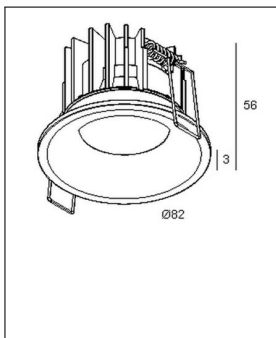

Delta Light

REO LED 3000 K

Bestellen Sie kostenlos
unseren Katalog und finden Sie
weitere tolle Leuchten für den
Innen- & Außenbereich!

**Technische Details**

Hersteller	Delta Light
Material	Aluminium
Stromstärke	350 mA - 500 mA-DC
Energieklassen	Diese Leuchte enthält eingebaute LED-Lampen der Energieklasse: A++, A+, A. Die Lampen können in der Leuchte nicht ausgetauscht werden.
Stil	Modern & neutral
Schutzart	IP 20
Betriebsgerät	LED-Treiber erforderlich
Durchmesser gesamt	8,2 cm
Tiefe gesamt	5,6 cm
Einbaumaße Tiefe	5,5 cm
Einbaumaße Durchmesser	7,6 cm
Einbaumaße	T: 5,5cm, Ø: 7,6cm

 Weitere Informationen finden Sie auf prediger.de

Delta Light

REO LED 3000 K

Abbildungen

Ausführungen

Reo 93033 S1 Schwarz		Reo 93033 S1 Weiß	
SKU	115402	SKU	115404
Name	Reo 93033 S1 Schwarz	Name	Reo 93033 S1 Weiß
Energieklassen (Text)	Diese Leuchte enthält eingebaute LED-Lampen der Energieklasse: A++, A+, A. Die Lampen können in der Leuchte nicht ausgetauscht werden.	Energieklassen (Text)	Diese Leuchte enthält eingebaute LED-Lampen der Energieklasse: A++, A+, A. Die Lampen können in der Leuchte nicht ausgetauscht werden.
Oberfläche	schwarz	Oberfläche	Weiß
Abstrahlwinkel	33°	Abstrahlwinkel	33°
Reo 93050 S1 Schwarz		Reo 93050 S1 Weiß	
SKU	115406	SKU	115408
Name	Reo 93050 S1 Schwarz	Name	Reo 93050 S1 Weiß
Energieklassen (Text)	Diese Leuchte enthält eingebaute LED-Lampen der Energieklasse: A++, A+, A. Die Lampen können in der Leuchte nicht ausgetauscht werden.	Energieklassen (Text)	Diese Leuchte enthält eingebaute LED-Lampen der Energieklasse: A++, A+, A. Die Lampen können in der Leuchte nicht ausgetauscht werden.
Oberfläche	schwarz	Oberfläche	Weiß
Abstrahlwinkel	50°	Abstrahlwinkel	50°