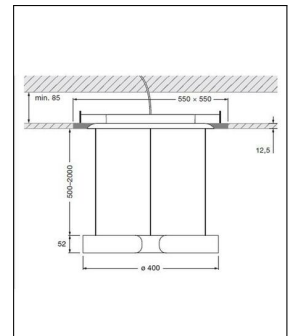

Occhio

MITO SOSPESO 40 TRIMLESS VARIABEL AIR WIDE

Abbildungen

Ausführungen

Mito Sospeso 40 Trimless Var Air Wide Black Phantom

SKU	155471
Name	Mito Sospeso 40 Trimless Var Air Wide Black Phantom
Energieeffizienzklasse	
Oberfläche	Black Phantom

Mito Sospeso 40 Trimless Var Air Wide Bronze

SKU	116021
Name	Mito Sospeso 40 Trimless Var Air Wide Bronze
Energieeffizienzklasse	
Oberfläche	Bronze