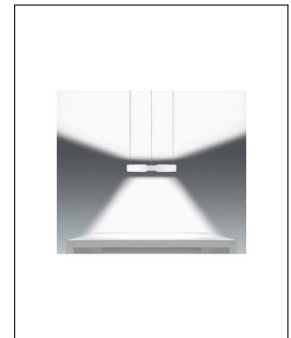

Occhio

MITO SOSPESO 40 TRIMLESS VARIABEL AIR WIDE

Abbildungen

Ausführungen

Mito Sospeso 40 Trimless Var Air Wide Black Phantom

SKU	155471
Name	Mito Sospeso 40 Trimless Var Air Wide Black Phantom
Energieeffizienzklasse	
Oberfläche	Black Phantom

Mito Sospeso 40 Trimless Var Air Wide Bronze

SKU	116021
Name	Mito Sospeso 40 Trimless Var Air Wide Bronze
Energieeffizienzklasse	
Oberfläche	Bronze