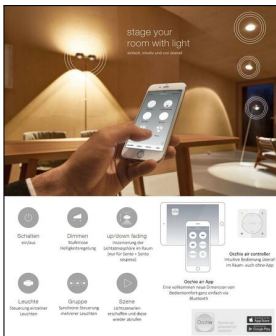

Occhio

MITO SOSPESO 40 TRIMLESS VARIABEL AIR WIDE

Abbildungen

Ausführungen

Mito Sospeso 40 Trimless Var Air Wide Black Phantom

SKU	155471
Name	Mito Sospeso 40 Trimless Var Air Wide Black Phantom
Energieeffizienzklasse	
Oberfläche	Black Phantom

Mito Sospeso 40 Trimless Var Air Wide Bronze

SKU	116021
Name	Mito Sospeso 40 Trimless Var Air Wide Bronze
Energieeffizienzklasse	
Oberfläche	Bronze