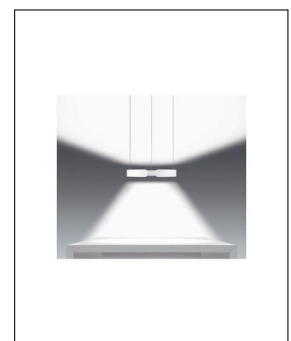

Occhio

MITO SOSPEO 40 TRIMLESS FIX AIR WIDE

Bestellen Sie kostenlos
unseren Katalog und finden Sie
weitere tolle Leuchten für den
Innen- & Außenbereich!

**Technische Details**

Hersteller	Occhio
Design	Axel Meise, Christoph Kügler
Material	Aluminium, Stahl, Kunststoff, optischer Silikon
Energieklassen	Diese Leuchte enthält eingebaute LED-Lampen der Energieklasse: A+.
Stil	Aktuelles Design
Schutzart	IP 20
Betriebsgerät	inklusive LED-Treiber
Durchmesser gesamt	40 cm
Einbaumaße Breite	55 cm
Höhe gesamt	5,2 cm
Einbaumaße Länge	55 cm
Einbaumaße Tiefe	8,5 cm

Produktbeschreibung

Die Deckeneinbau-Pendelleuchte Mito Sospeso 40 Trimless Fix Air Wide von Occhio verbindet erstklassiges Design mit unvergleichlicher Funktion. Der nicht ganz geschlossene Ring ist eine Hommage an die Runden Neonröhren der 1960er und 1970er Jahre, die aufgrund technischer Möglichkeiten ebenfalls nicht ganz geschlossen waren. Doch diese elegante Leuchte macht daraus ein wundervolles Stilelement. Die Pendelleuchte kann einmalig bei der Montage in der Höhe angepasst werden. Sie spendet direktes wie indirektes Licht, das in einem breiten Abstrahlwinkel an die Umgebung abgestrahlt wird. Als Material wurden Aluminium und Stahl gewählt, ebenso sind optische Silikon Elemente vorhanden. Erhältlich ist die Leuchte in verschiedenen Oberflächen. Als besonderes Extra kann die Mito Sospeso 40 Trimless Fix Air Wide von Occhio mit den eingebauten LEDs auch gedimmt werden, wenn ein entsprechender Dimmer vorhanden ist. Über das ...

 Weitere Informationen finden Sie auf prediger.de

Occhio

MITO SOSPEO 40 TRIMLESS FIX AIR WIDE

Abbildungen

Ausführungen

Mito Sospeso 40 Trimless Fix Air Wide Bronze

SKU	115997
Name	Mito Sospeso 40 Trimless Fix Air Wide Bronze
Energieklassen (Text)	Diese Leuchte enthält eingebaute LED-Lampen der Energieklasse: A+.
Oberfläche	Bronze