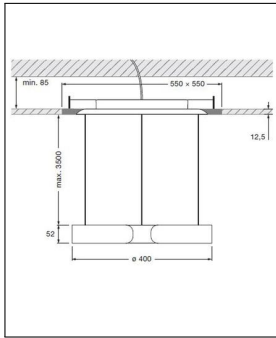

Ausführungen

Mito Sospeso 40 Trimless Fix Air Wide Bronze

SKU	115997
Name	Mito Sospeso 40 Trimless Fix Air Wide Bronze
Energieklassen (Text)	Diese Leuchte enthält eingebaute LED-Lampen der Energieklasse: A+.
Oberfläche	Bronze

Mito Sospeso 40 Trimless Fix Air Wide Gold matt

SKU	115995
Name	Mito Sospeso 40 Trimless Fix Air Wide Gold matt
Energieklassen (Text)	Diese Leuchte enthält eingebaute LED-Lampen der Energieklasse: A+.
Oberfläche	Gold

Mito Sospeso 40 Trimless Fix Air Wide Rose Gold

SKU	115996
Name	Mito Sospeso 40 Trimless Fix Air Wide Rose Gold
Energieklassen (Text)	Diese Leuchte enthält eingebaute LED-Lampen der Energieklasse: A+.
Oberfläche	Rose Gold

Mito Sospeso 40 Trimless Fix Air Wide Schwarz matt

SKU	115993
Name	Mito Sospeso 40 Trimless Fix Air Wide Schwarz matt
Energieklassen (Text)	Diese Leuchte enthält eingebaute LED-Lampen der Energieklasse: A+.
Oberfläche	schwarz

Mito Sospeso 40 Trimless Fix Air Wide Silber matt

SKU	115994
Name	Mito Sospeso 40 Trimless Fix Air Wide Silber matt
Energieklassen (Text)	Diese Leuchte enthält eingebaute LED-Lampen der Energieklasse: A+.
Oberfläche	Silber

Mito Sospeso 40 Trimless Fix Air Wide Weiß matt

SKU	115992
Name	Mito Sospeso 40 Trimless Fix Air Wide Weiß matt
Energieklassen (Text)	Diese Leuchte enthält eingebaute LED-Lampen der Energieklasse: A+.
Oberfläche	Weiß