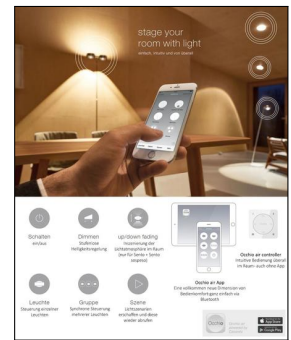

Occhio

MITO SOSPEO 40 TRIMLESS FIX AIR WIDE

Abbildungen