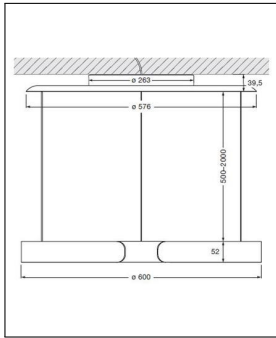

Ausführungen

Mito Sospeso 60 Up Vär Air Wide Bronze

SKU	116189
Name	Mito Sospeso 60 Up Vär Air Wide Bronze
Energieklassen (Text)	Diese Leuchte enthält eingebaute LED-Lampen der Energieklasse: A+.
Oberfläche	Bronze

Mito Sospeso 60 Up Vär Air Wide Gold matt

SKU	116187
Name	Mito Sospeso 60 Up Vär Air Wide Gold matt
Energieklassen (Text)	Diese Leuchte enthält eingebaute LED-Lampen der Energieklasse: A+.
Oberfläche	Gold

Mito Sospeso 60 Up Vär Air Wide Rose Gold

SKU	116188
Name	Mito Sospeso 60 Up Vär Air Wide Rose Gold
Energieklassen (Text)	Diese Leuchte enthält eingebaute LED-Lampen der Energieklasse: A+.
Oberfläche	Rose Gold

Mito Sospeso 60 Up Vär Air Wide Schwarz matt

SKU	116185
Name	Mito Sospeso 60 Up Vär Air Wide Schwarz matt
Energieklassen (Text)	Diese Leuchte enthält eingebaute LED-Lampen der Energieklasse: A+.
Oberfläche	Schwarz

Mito Sospeso 60 Up Vär Air Wide Silber matt

SKU	116186
Name	Mito Sospeso 60 Up Vär Air Wide Silber matt
Energieklassen (Text)	Diese Leuchte enthält eingebaute LED-Lampen der Energieklasse: A+.
Oberfläche	Silber

Mito Sospeso 60 Up Vär Air Wide Weiß matt

SKU	116184
Name	Mito Sospeso 60 Up Vär Air Wide Weiß matt
Energieklassen (Text)	Diese Leuchte enthält eingebaute LED-Lampen der Energieklasse: A+.
Oberfläche	Weiß