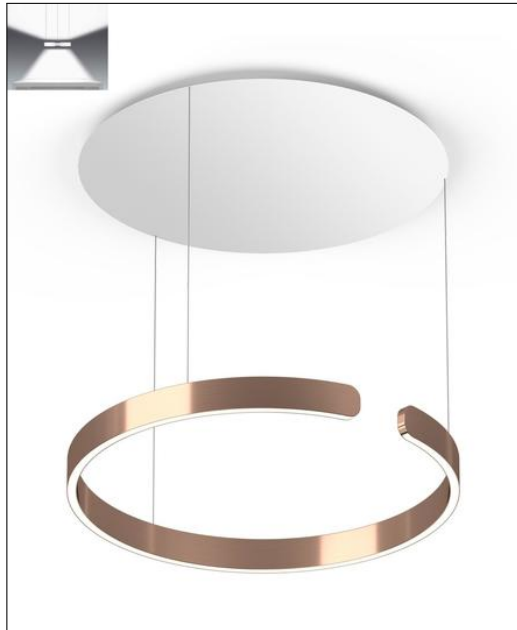

Occhio

# MITO SOSPEO 60 UP VARIABEL AIR WIDE

Bestellen Sie kostenlos  
unseren Katalog und finden Sie  
weitere tolle Leuchten für den  
Innen- & Außenbereich!

## Technische Details

Hersteller	Occhio
Design	Axel Meise, Christoph Kügler
Material	Aluminium, Stahl, Kunststoff, optischer Silikon
Energieklassen	Diese Leuchte enthält eingebaute LED-Lampen der Energieklasse: A+.
Ausrichtbarkeit	Höhenverstellbar
Stil	Aktuelles Design
Schutzart	IP 20
Betriebsgerät	inklusive LED-Treiber
Durchmesser gesamt	60 cm
Höhe gesamt	5,2 cm
Baldachin Durchmesser	57,6 cm
Baldachin Höhe	3,95 cm

## Produktbeschreibung

Die Münchner Leuchtschmiede Occhio präsentiert mit ihrem Modell Mito Sospeso 60 Up Variabel Air Wide eine höhenverstellbare Pendelleuchte in edlem Design. Der Entwurf dazu stammt von den beiden Occhio-Gründern Axel Meise und Christoph Kügler. Die ebenso stilvolle wie repräsentative Leuchte stellt für Wohn- und Geschäftsräume einen echten Gewinn dar. Der Anschluss eines kompatiblen Phasenabschnittsdimmers (kein Teil des Lieferumfangs) erlaubt die Dimmung des von der Pendelleuchte erzeugten direkten wie indirekten Lichts. Dieses wird breit strahlend an die Umgebung abgegeben. Die Steuerung erfolgt hier übrigens per Touchless Control. Das Gehäuse des Modells wird aus Stahl, Aluminium, Kunststoff und optischem Silikon gefertigt. Zur Ausstattung der Pendelleuchte Mito Sospeso 60 Up Variabel Air Wide gehören ein integrierter Treiber, das LED-Modul sowie bereits eingebaute LED-...