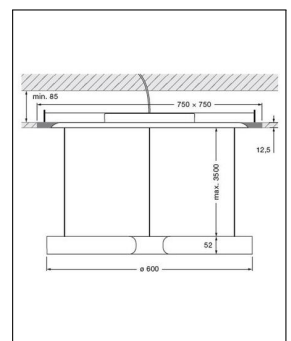

Occhio

MITO SOSPEO 60 TRIMLESS FIX NARROW

Abbildungen

Ausführungen