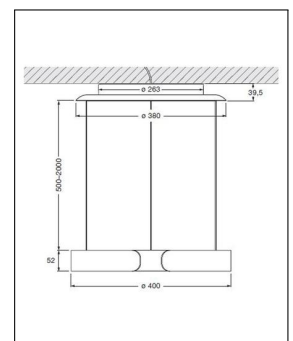

Occhio

MITO SOSPEO 40 UP VARIABEL NARROW

Abbildungen

Ausführungen