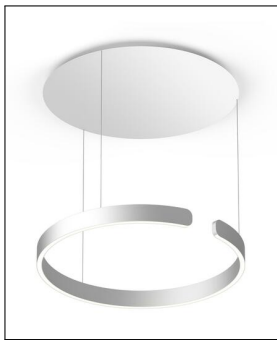

Occhio

MITO SOSPEO 60 UP FIX AIR NARROW

Bestellen Sie kostenlos
unseren Katalog und finden Sie
weitere tolle Leuchten für den
Innen- & Außenbereich!

Technische Details

Kollektion	Aktuelle Kollektion
Lichtfarbe	Tunable White
Hersteller	Occhio
Design	Axel Meise
Material	Aluminium, Stahl, Kunststoff, optischer Silikon
Schutzart	IP 20
Betriebsgerät	inklusive LED-Treiber
Lieferumfang	inklusive LED-Modul
Abmessungen	H: 5,2cm, Ø: 60cm, (Balda- chin) H: 3,95cm, Ø: 57,6cm, Pendell.: 350cm
Regelung	Touchless Control , Bluetooth / Occhio App
Dimmbarkeit	Dimmbar
Lichtstrom	3210 lm

Produktbeschreibung

Die Mito Sospeso 60 Up Fix Air Narrow vom deutschen Markenhersteller Occhio ist eine überaus funktionale wie stilvolle Pendelleuchte für repräsentative Wohn- und Geschäftsräume. Sie verfügt über ein großzügig bemessenes Pendel, ist aber nach der Montage in der Höhe nicht mehr verstellbar. Mit ihrer direkt-indirekten Lichtverteilung trägt die Leuchte ihren Teil zu einem behaglichen Ambiente bei. Das direkt wie indirekt abgegebene Licht wird eng strahlend an die Umgebung abgegeben. Ein optional zu erwerbender kompatibler Phasenabschnittsdimmer erlaubt die Dimmung, die auch per Touchless Control möglich ist. Zudem lässt sich die Lichtfarbe je nach Dimmungsgrad verändern. Das Design der aus den Materialien Aluminium, Kunststoff, Stahl und optischem Silikon gefertigten Pendelleuchte Mito Sospeso 60 Up Fix Air Narrow basiert auf einem Entwurf der beiden Occhio-Gründern...

 Weitere Informationen finden Sie auf prediger.de

Occhio

MITO SOSPEO 60 UP FIX AIR NARROW

Abbildungen

Ausführungen

Mito Sospeso 60 Up Fix Air Narrow Bronze

SKU	116159
Name	Mito Sospeso 60 Up Fix Air Narrow Bronze
Energieklassen (Text)	
Oberfläche	Bronze