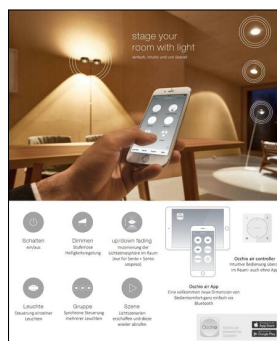

Occhio

MITO SOSPEO 60 UP FIX AIR NARROW

Abbildungen