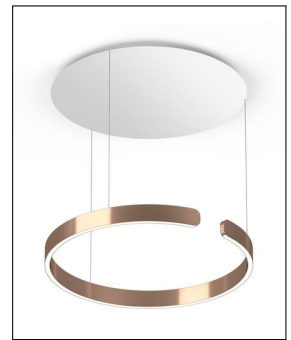

Occhio

MITO SOSPEO 60 UP FIX AIR NARROW

Bestellen Sie kostenlos
unseren Katalog und finden Sie
weitere tolle Leuchten für den
Innen- & Außenbereich!

Technische Details

Kollektion	Aktuelle Kollektion
Lichtfarbe	Tunable White
Hersteller	Occhio
Design	Axel Meise
Material	Aluminium, Stahl, Kunststoff, optischer Silikon
Schutzart	IP 20
Betriebsgerät	inklusive LED-Treiber
Lieferumfang	inklusive LED-Modul
Abmessungen	H: 5,2cm, Ø: 60cm, (Balda- chin) H: 3,95cm, Ø: 57,6cm, Pendell.: 350cm
Regelung	Touchless Control , Bluetooth / Occhio App
Dimmbarkeit	Dimmbar
Lichtstrom	3210 lm

Produktbeschreibung

Die Mito Sospeso 60 Up Fix Air Narrow vom deutschen Markenhersteller Occhio ist eine überaus funktionale wie stilvolle Pendelleuchte für repräsentative Wohn- und Geschäftsräume. Sie verfügt über ein großzügig bemessenes Pendel, ist aber nach der Montage in der Höhe nicht mehr verstellbar. Mit ihrer direkt-indirekten Lichtverteilung trägt die Leuchte ihren Teil zu einem behaglichen Ambiente bei. Das direkt wie indirekt abgegebene Licht wird eng strahlend an die Umgebung abgegeben. Ein optional zu erwerbender kompatibler Phasenabschnittsdimmer erlaubt die Dimmung, die auch per Touchless Control möglich ist. Zudem lässt sich die Lichtfarbe je nach Dimmungsgrad verändern. Das Design der aus den Materialien Aluminium, Kunststoff, Stahl und optischem Silikon gefertigten Pendelleuchte Mito Sospeso 60 Up Fix Air Narrow basiert auf einem Entwurf der beiden Occhio-Gründern...

 Weitere Informationen finden Sie auf prediger.de

Occhio

MITO SOSPEO 60 UP FIX AIR NARROW

Abbildungen

Ausführungen

Mito Sospeso 60 Up Fix Air Narrow Bronze

SKU	116159
Name	Mito Sospeso 60 Up Fix Air Narrow Bronze
Energieklassen (Text)	
Oberfläche	Bronze