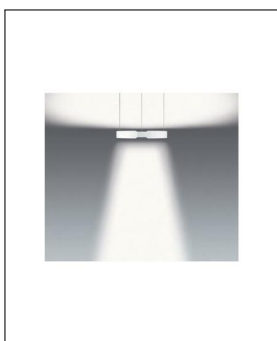

Occhio

MITO SOSPEO 60 UP FIX AIR NARROW

Bestellen Sie kostenlos
unseren Katalog und finden Sie
weitere tolle Leuchten für den
Innen- & Außenbereich!

Technische Details

Kollektion	Aktuelle Kollektion
Lichtfarbe	Tunable White
Hersteller	Occhio
Design	Axel Meise
Material	Aluminium, Stahl, Kunststoff, optischer Silikon
Schutzart	IP 20
Betriebsgerät	inklusive LED-Treiber
Lieferumfang	inklusive LED-Modul
Abmessungen	H: 5,2cm, Ø: 60cm, (Balda- chin) H: 3,95cm, Ø: 57,6cm, Pendell.: 350cm
Regelung	Touchless Control , Bluetooth / Occhio App
Dimmbarkeit	Dimmbar
Lichtstrom	3210 lm

Produktbeschreibung

Die Mito Sospeso 60 Up Fix Air Narrow vom deutschen Markenhersteller Occhio ist eine überaus funktionale wie stilvolle Pendelleuchte für repräsentative Wohn- und Geschäftsräume. Sie verfügt über ein großzügig bemessenes Pendel, ist aber nach der Montage in der Höhe nicht mehr verstellbar. Mit ihrer direkt-indirekten Lichtverteilung trägt die Leuchte ihren Teil zu einem behaglichen Ambiente bei. Das direkt wie indirekt abgegebene Licht wird eng strahlend an die Umgebung abgegeben. Ein optional zu erwerbender kompatibler Phasenabschnittsdimmer erlaubt die Dimmung, die auch per Touchless Control möglich ist. Zudem lässt sich die Lichtfarbe je nach Dimmungsgrad verändern. Das Design der aus den Materialien Aluminium, Kunststoff, Stahl und optischem Silikon gefertigten Pendelleuchte Mito Sospeso 60 Up Fix Air Narrow basiert auf einem Entwurf der beiden Occhio-Gründern...

 Weitere Informationen finden Sie auf prediger.de

Occhio

MITO SOSPEO 60 UP FIX AIR NARROW

Abbildungen

Ausführungen

Mito Sospeso 60 Up Fix Air Narrow Bronze

SKU	116159
Name	Mito Sospeso 60 Up Fix Air Narrow Bronze
Energieklassen (Text)	
Oberfläche	Bronze