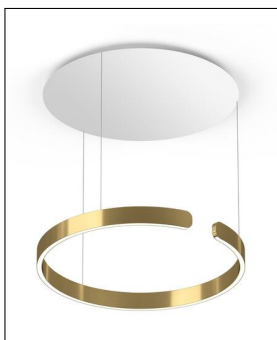

Occhio

MITO SOSPEO 60 UP FIX AIR NARROW

Bestellen Sie kostenlos
unseren Katalog und finden Sie
weitere tolle Leuchten für den
Innen- & Außenbereich!

Technische Details

Kollektion	Aktuelle Kollektion
Lichtfarbe	Tunable White
Hersteller	Occhio
Design	Axel Meise
Material	Aluminium, Stahl, Kunststoff, optischer Silikon
Schutzart	IP 20
Betriebsgerät	inklusive LED-Treiber
Lieferumfang	inklusive LED-Modul
Abmessungen	H: 5,2cm, Ø: 60cm, (Balda- chin) H: 3,95cm, Ø: 57,6cm, Pendell.: 350cm
Regelung	Touchless Control , Bluetooth / Occhio App
Dimmbarkeit	Dimmbar
Lichtstrom	3210 lm

Produktbeschreibung

Die Mito Sospeso 60 Up Fix Air Narrow vom deutschen Markenhersteller Occhio ist eine überaus funktionale wie stilvolle Pendelleuchte für repräsentative Wohn- und Geschäftsräume. Sie verfügt über ein großzügig bemessenes Pendel, ist aber nach der Montage in der Höhe nicht mehr verstellbar. Mit ihrer direkt-indirekten Lichtverteilung trägt die Leuchte ihren Teil zu einem behaglichen Ambiente bei. Das direkt wie indirekt abgegebene Licht wird eng strahlend an die Umgebung abgegeben. Ein optional zu erwerbender kompatibler Phasenabschnittsdimmer erlaubt die Dimmung, die auch per Touchless Control möglich ist. Zudem lässt sich die Lichtfarbe je nach Dimmungsgrad verändern. Das Design der aus den Materialien Aluminium, Kunststoff, Stahl und optischem Silikon gefertigten Pendelleuchte Mito Sospeso 60 Up Fix Air Narrow basiert auf einem Entwurf der beiden Occhio-Gründern...

 Weitere Informationen finden Sie auf prediger.de

Occhio

MITO SOSPEO 60 UP FIX AIR NARROW

Abbildungen

Ausführungen

Mito Sospeso 60 Up Fix Air Narrow Bronze

SKU	116159
Name	Mito Sospeso 60 Up Fix Air Narrow Bronze
Energieklassen (Text)	
Oberfläche	Bronze