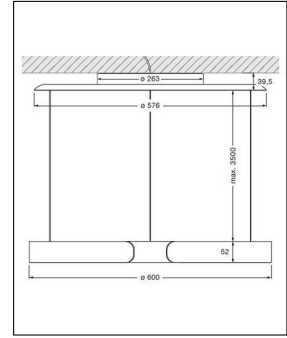

Ausführungen

Mito Sospeso 60 Up Fix Air Narrow Bronze

SKU	116159
Name	Mito Sospeso 60 Up Fix Air Narrow Bronze
Energieklassen (Text)	
Oberfläche	Bronze

Mito Sospeso 60 Up Fix Air Narrow Gold matt

SKU	116157
Name	Mito Sospeso 60 Up Fix Air Narrow Gold matt
Energieklassen (Text)	
Oberfläche	Gold matt

Mito Sospeso 60 Up Fix Air Narrow Phantom

SKU	146300
Name	Mito Sospeso 60 Up Fix Air Narrow Phantom
Energieklassen (Text)	
Oberfläche	Phantom

Mito Sospeso 60 Up Fix Air Narrow Rose Gold

SKU	116158
Name	Mito Sospeso 60 Up Fix Air Narrow Rose Gold
Energieklassen (Text)	
Oberfläche	Roségold

Mito Sospeso 60 Up Fix Air Narrow Schwarz matt

SKU	116155
Name	Mito Sospeso 60 Up Fix Air Narrow Schwarz matt
Energieklassen (Text)	
Oberfläche	Schwarz matt

Mito Sospeso 60 Up Fix Air Narrow Silber matt

SKU	116156
Name	Mito Sospeso 60 Up Fix Air Narrow Silber matt
Energieklassen (Text)	
Oberfläche	Silber matt