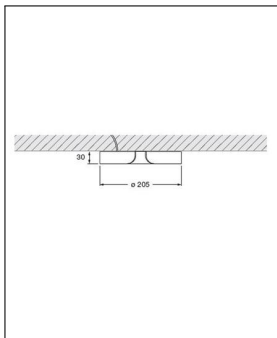

Occhio

MITO SOFFITTO 20 UP AIR WIDE

Abbildungen

Ausführungen