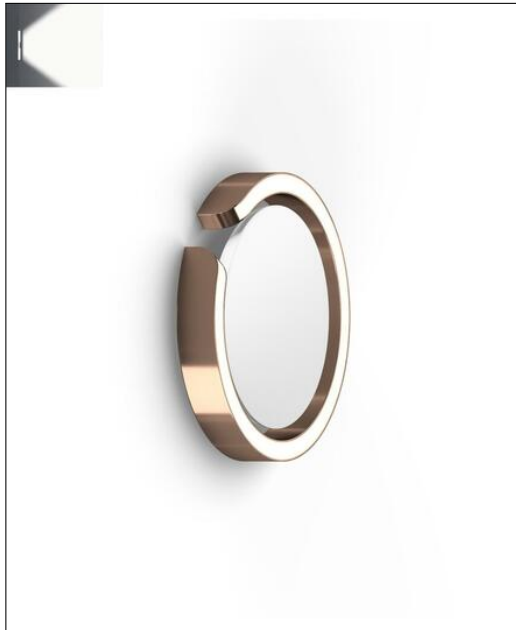

Occhio

MITO SOFFITTO 20 UP AIR WIDE

Technische Details

Kollektion	Aktuelle Kollektion
Lichtfarbe	Tunable White
Hersteller	Occhio
Design	Axel Meise
Material	Aluminium, Stahl, Kunststoff, optischer Silikon
Stil	Aktuelles Design
Schutzart	IP 20
Betriebsgerät	inklusive LED-Treiber
Bestückung / Leuchtmittel	LED-Modul
Lieferumfang	inklusive LED-Modul
Abmessungen	H: 3cm, Ø: 20,5cm
Regelung	Bluetooth / Occhio App

Bestellen Sie kostenlos
unseren Katalog und finden Sie
weitere tolle Leuchten für den
Innen- & Außenbereich!

Produktbeschreibung

Die von Axel Meise und Christoph Kügler konzipierte Wandaufbauleuchte Mito Parete 20 Up Air Wide überzeugt mit stimmigem Design und technischer Zuverlässigkeit. Das aus Stahl, Kunststoff, optischem Silikon und Aluminium gefertigte Gehäuse wirkt optisch überaus ansprechend. Mit ihrer direkten Lichtverteilung sorgt die Leuchte gleichermaßen für Helligkeit und ein wohnliches Ambiente. Zur Ausstattung des Produkts gehören LED-Modul, LED-Treiber und hochwertige Leuchtmittel. Das Modell lässt sich mit einem kompatiblen externen Phasenabschnittsdimmer (kein Teil des Lieferumfangs) betreiben. Dann ist es möglich, die Helligkeit stufenlos zu regeln. Das von der Wandaufbauleuchte Mito Parete 20 Up Air Wide erzeugte Licht wird in einem breiten Abstrahlwinkel in den Raum abgegeben, es ist augenfreundlich und von hoher Güte. Daher eignet sich dieses Modell sowohl für Wohnräume als auch für...

 Weitere Informationen finden Sie auf prediger.de

Occhio

MITO SOFFITTO 20 UP AIR WIDE

Abbildungen

Ausführungen

Mito Soffitto 20 Up Air Wide Bronze

SKU	116333
Name	Mito Soffitto 20 Up Air Wide Bronze
Energieklassen (Text)	
Oberfläche	Bronze