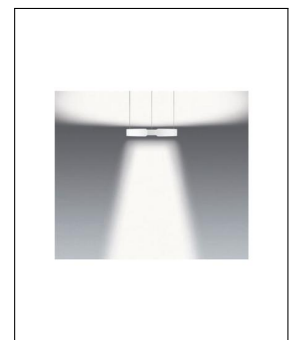

Occhio

MITO SOSPEO 60 DUE FIX NARROW

Bestellen Sie kostenlos unseren Katalog und finden Sie weitere tolle Leuchten für den Innen- & Außenbereich!

Technische Details

Hersteller	Occhio
Design	Axel Meise, Christoph Kügler
Material	Aluminium, Stahl, Kunststoff, optischer Silikon
Energieklassen	Diese Leuchte enthält eingebaute LED-Lampen der Energieklasse: A+.
Stil	Aktuelles Design
Schutzart	IP 20
Betriebsgerät	inklusive LED-Treiber
Leuchtenkopf Durchmesser	60 cm
Leuchtenkopf Höhe	5,2 cm
Pendellänge	350 cm
Lieferumfang	inklusive LED-Modul
Abmessungen	(Kopf) H: 5,2cm, Ø: 60cm, Pendell.: 350cm

Produktbeschreibung

Die topmoderne Pendelleuchte Mito Sospeso 60 Due Fix Narrow von Occhio verfügt über neueste LED-Lichttechnik wie über ein stilvolles Design. Den Entwurf lieferten einmal mehr die Occhio-Gründer Axel Meise und Christoph Kügler. Mit den sehr großzügig bemessenen Pendeln eignet sich die Leuchte auch für Räume mit hoher Zimmerdecke. Dabei ist zu berücksichtigen, dass dieses Model in Höhe nicht verstellbar ist. Über einen optional zu erwerbenden kompatiblen Dimmer lässt sich die Helligkeit per Touchless Control nach Belieben regeln. Ab Werk ist die Leuchte mit LED-Modul, LED-Treiber und hochwertigen Leuchtmitteln bestückt. Die Oberfläche dieses Produkts wurde aus Aluminium, Stahl, Kunststoff und optischem Silikon gefertigt. Das Resultat ist ein optisch überaus ansprechendes Wohnaccessoire von edlem Charakter. Das direkte wie indirekte Licht wird eng strahlend an die Umgebung abgegeben...

 Weitere Informationen finden Sie auf prediger.de

Occhio

MITO SOSPEO 60 DUE FIX NARROW

Abbildungen

Ausführungen

Mito Sospeso 60 Due Fix Narrow Bronze

SKU	116243
Name	Mito Sospeso 60 Due Fix Narrow Bronze
Energieklassen (Text)	Diese Leuchte enthält eingebaute LED-Lampen der Energieklasse: A+.
Oberfläche	Bronze