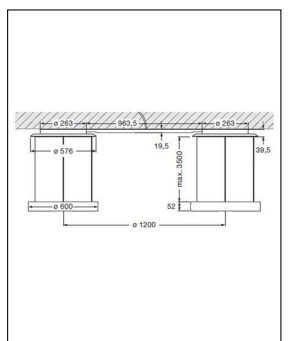

Occhio

MITO SOSPEO 60 DUE FIX NARROW

Abbildungen

Ausführungen