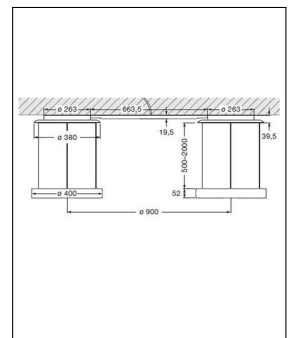

Occhio

MITO SOSPESO 40 DUE VARIABEL AIR NARROW

Abbildungen

Ausführungen