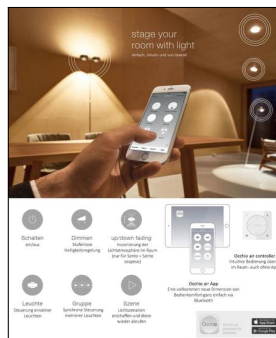

Occhio

MITO SOSPESO 40 DUE VARIABEL AIR NARROW

Bestellen Sie kostenlos unseren Katalog und finden Sie weitere tolle Leuchten für den Innen- & Außenbereich!

Technische Details

Hersteller	Occhio
Design	Axel Meise, Christoph Kügler
Material	Aluminium, Stahl, Kunststoff, optischer Silikon
Energieklassen	Diese Leuchte enthält eingebaute LED-Lampen der Energieklasse: A+.
Ausrichtbarkeit	Höhenverstellbar
Stil	Aktuelles Design
Schutzart	IP 20
Betriebsgerät	inklusive LED-Treiber
Leuchtenkopf Durchmesser	40 cm
Leuchtenkopf Höhe	5,2 cm
Pendellänge	50-200 cm
Lieferumfang	inklusive LED-Modul

Produktbeschreibung

Mit Occhios Pendelleuchte Mito Sospeso 40 Due Variabel Air Narrow erwirbt der Käufer ein stilvolles Wohnaccessoire für Wohn- und Geschäftsräume. Ihr formschönes Äußeres verdankt die Leuchte dem kreativen Potential der Designer bzw. Occhio-Gründer Axel Meise und Christoph Kügler. Die hochwertige Verarbeitung unterschiedlicher Materialien wie Aluminium, Stahl und Kunststoff trägt entscheidend zur ansprechenden Optik dieses dekorativen Modells bei. Die Pendelleuchte Mito Sospeso 40 Due Variabel Air Narrow verfügt ab Werk über ein eingebautes LED-Modul, einen Treiber sowie integrierte LED-Leuchtmittel. Diese verbreiten in ihrer Umgebung ein augenfreundliches, eng strahlendes direktes wie indirektes Licht von hoher Güte. Die Pendelleuchte ist höhenverstellbar und lässt sich daher den eigenen Bedürfnissen gemäß ausrichten. Ein optional zu erwerbender ...

 Weitere Informationen finden Sie auf prediger.de

Occhio

MITO SOSPESO 40 DUE VARIABEL AIR NARROW

Abbildungen

Ausführungen

Mito Sospeso 40 Due Vår Air Narrow Bronze	
SKU	116231
Name	Mito Sospeso 40 Due Vår Air Narrow Bronze
Energieklassen (Text)	Diese Leuchte enthält eingebaute LED-Lampen der Energieklasse: A+.
Oberfläche	Bronze