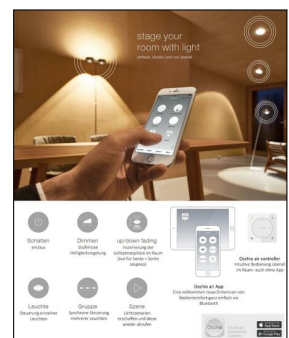

Occhio

MITO SOFFITTO 20 FLAT AIR NARROW

Abbildungen

Ausführungen