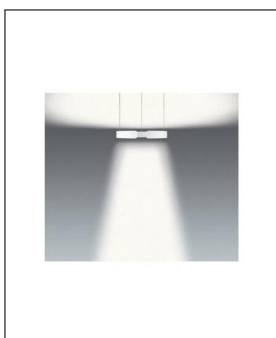

Occhio

MITO SOFFITTO 20 FLAT AIR NARROW

Technische Details

Kollektion	Aktuelle Kollektion
Lichtfarbe	Tunable White
Hersteller	Occhio
Design	Axel Meise
Material	Aluminium, Stahl, Kunststoff, optischer Silikon
Stil	Aktuelles Design
Schutzart	IP 20
Betriebsgerät	inklusive LED-Treiber
Bestückung / Leuchtmittel	LED-Modul
Lieferumfang	inklusive LED-Modul
Abmessungen	H: 3cm, Ø: 20,5cm
Regelung	Bluetooth / Occhio App

Bestellen Sie kostenlos unseren Katalog und finden Sie weitere tolle Leuchten für den Innen- & Außenbereich!

Produktbeschreibung

Die Deckeneinbauleuchte Mito Soffitto 20 Flat Air Narrow vom deutschen Markenhersteller Occhio ist kompakt und benötigt nur wenig Platz. Aufgrund ihrer geringen Maße empfiehlt sich die optisch ansprechende Leuchte besonders für kleinere Räume mit niedriger Zimmerdecke. Das funktionale Design stammt von den beiden Occhio-Gründern Axel Meise und Christoph Kügler. Es wirkt zeitlos und eröffnet unterschiedliche Einsatzmöglichkeiten. Das Gehäuse der Leuchte besteht aus Stahl, Kunststoff, Aluminium und optischem Silikon. Bestandteile des technischen Innenlebens dieses Produkts sind LED-Modul und LED-Treiber sowie hochwertige Leuchtmittel. Diese erzeugen ein augenfreundliches Licht von hoher Farbtreue, das mit einem engen Abstrahlwinkel in den Raum abgegeben wird. Der Anschluss eines (nicht zum Lieferumfang gehörenden) Dimmers mit kompatiblen Leistungsdaten erlaubt die stufenlose Dimmung der von der ...

 Weitere Informationen finden Sie auf prediger.de

Occhio

MITO SOFFITTO 20 FLAT AIR NARROW

Abbildungen

Ausführungen

Mito Soffitto 20 Flat Air Narrow Bronze

SKU	116303
Name	Mito Soffitto 20 Flat Air Narrow Bronze
Energieklassen (Text)	
Oberfläche	Bronze