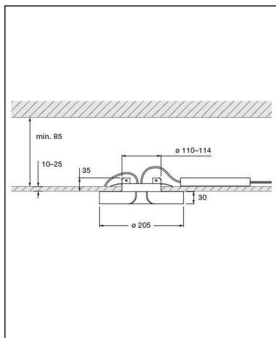

Occhio

MITO SOFFITTO 20 FLAT AIR NARROW

Abbildungen

Ausführungen