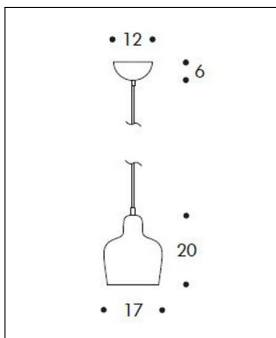

Artek

A330S GOLDEN BELL PENDELLEUCHTEN

Abbildungen

Ausführungen

A330S Golden Bell Pendelleuchte Chrom

SKU	116738
Name	A330S Golden Bell Pendelleuchte Chrom
Energieklassen (Text)	
Oberfläche	Chrom

A330S Golden Bell Pendelleuchte Messing

SKU	116737
Name	A330S Golden Bell Pendelleuchte Messing
Energieklassen (Text)	
Oberfläche	Messing