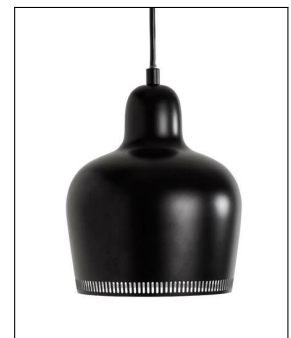

Artek

A330S GOLDEN BELL PENDELLEUCHTEN

Bestellen Sie kostenlos
unseren Katalog und finden Sie
weitere tolle Leuchten für den
Innen- & Außenbereich!

Technische Details

Kollektion	Aktuelle Kollektion
Hersteller	Artek
Design	1937, Alvar Aalto
Stil	Aktuelles Design
Schutzart	IP 20
Bestückung / Leuchtmittel	Halogenlampe, LED-Lampe, Normalglühlampe
Lieferumfang	exklusive Leuchtmittel
Abmessungen	H: 20cm, Ø: 17cm, (Baldachin) H: 6cm, Ø: 12cm, Pendell.: 250cm
Regelung	Dimmbar mit externem Dimmer (leuchtmittelabhängig)
Dimmbarkeit	Dimmbar
Fassung	E27
Spannung	230 V

Produktbeschreibung

Die einzigartig schöne Pendelleuchte A330s Golden Bell vom finnischen Hersteller Artek überzeugt mit strahlendem Glanz und einer direkten Lichtverteilung. Der Designer Alvar Aalto hat das Modell A330s Golden Bell bereits im Jahr 1937 formvollendet kreiert. Diese Pendelleuchte zaubert in jeden Raum einen Hauch von Luxus. Ein externer Dimmer sorgt bei Bedarf für die stufenlose Dimmbarkeit, so dass in jedem Raum optimale Lichtverhältnisse herrschen. Nur ein einzige E27-Leuchtmittel bietet ein harmonisches Licht, das in jedem Wohnraum begeistert. Mit ihrer bemerkenswerten Pendellänge kann das kunstvoll designte Modell auch frei im Raum hängen. Der Klassiker unter den Pendelleuchten von Alvar Aalto begeistert Jung und Alt auch mit seiner modernen Version...

 Weitere Informationen finden Sie auf prediger.de

Artek

A330S GOLDEN BELL PENDELLEUCHTEN

Abbildungen

Ausführungen

A330S Golden Bell Pendelleuchte Chrom

SKU	116738
Name	A330S Golden Bell Pendelleuchte Chrom
Energieklassen (Text)	
Oberfläche	Chrom

A330S Golden Bell Pendelleuchte Weiß	
SKU	116740
Name	A330S Golden Bell Pendelleuchte Weiß
Energieklassen (Text)	
Oberfläche	weiß