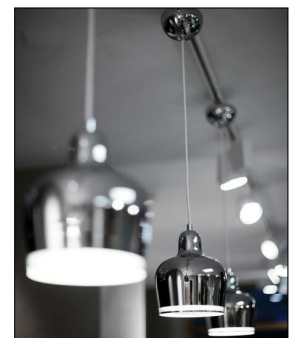

Artek

A330S GOLDEN BELL PENDELLEUCHTEN

Bestellen Sie kostenlos
unseren Katalog und finden Sie
weitere tolle Leuchten für den
Innen- & Außenbereich!

Technische Details

Kollektion	Aktuelle Kollektion
Hersteller	Artek
Design	1937, Alvar Aalto
Stil	Aktuelles Design
Schutzart	IP 20
Bestückung / Leuchtmittel	Halogenlampe, LED-Lampe, Normalglühlampe
Lieferumfang	exklusive Leuchtmittel
Abmessungen	H: 20cm, Ø: 17cm, (Baldachin) H: 6cm, Ø: 12cm, Pendell.: 250cm
Regelung	Dimmbar mit externem Dimmer (leuchtmittelabhängig)
Dimmbarkeit	Dimmbar
Fassung	E27
Spannung	230 V

Produktbeschreibung

Die einzigartig schöne Pendelleuchte A330s Golden Bell vom finnischen Hersteller Artek überzeugt mit strahlendem Glanz und einer direkten Lichtverteilung. Der Designer Alvar Aalto hat das Modell A330s Golden Bell bereits im Jahr 1937 formvollendet kreiert. Diese Pendelleuchte zaubert in jeden Raum einen Hauch von Luxus. Ein externer Dimmer sorgt bei Bedarf für die stufenlose Dimmbarkeit, so dass in jedem Raum optimale Lichtverhältnisse herrschen. Nur ein einzige E27-Leuchtmittel bietet ein harmonisches Licht, das in jedem Wohnraum begeistert. Mit ihrer bemerkenswerten Pendellänge kann das kunstvoll designte Modell auch frei im Raum hängen. Der Klassiker unter den Pendelleuchten von Alvar Aalto begeistert Jung und Alt auch mit seiner modernen Version...

 Weitere Informationen finden Sie auf prediger.de

Artek

A330S GOLDEN BELL PENDELLEUCHTEN

Abbildungen

Ausführungen

A330S Golden Bell Pendelleuchte Chrom

SKU	116738
Name	A330S Golden Bell Pendelleuchte Chrom
Energieklassen (Text)	
Oberfläche	Chrom