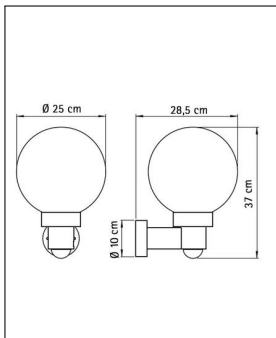

Albert

WANDLEUCHTEN MIT INTEGRIERTEM BEWEGUNGSMELDER

Bestellen Sie kostenlos unseren Katalog und finden Sie weitere tolle Leuchten für den Innen- & Außenbereich!

Technische Details

Kollektion	Aktuelle Kollektion
Hersteller	Albert
Stil	Klassisch & Landhaus
Schutzart	IP 44
Bestückung / Leuchtmittel	LED-Lampe, Normalglühlampe
Lieferumfang	exklusive Leuchtmittel
Abmessungen	H: 38,5cm, T: 28,5cm, Ø: 25cm, (Schirm) Ø: 25 / 25cm
Dimmbarkeit	Nicht dimmbar
Fassung	E27
Maximale Bestückung	75 W Glühlampe
Prüfzeichen	CE, ENEC, F-Zeichen
Lichtverteilung	Diffus Allgemein

Produktbeschreibung

Gerade im Eingangsbereich bieten Leuchten mit Bewegungsmelder Schutz und Sicherheit. Noch bevor Sie die Haustüre erreicht haben steht Ihnen Licht zur Verfügung, was wiederum abschreckend auf Einbrecher wirkt. Der Bewegungsmelder hat einen Erfassungswinkel von 120°, der kann wiederum um 330° gedreht werden. Die Reichweite beträgt mindestens 4m und maximal 12m – abhängig von Montagehöhe, Annäherungsrichtung und Temperatur. Die Schaltdauer kann zwischen 5 Sekunden und 20 Minuten stufenlos verstellt werden. Die Helligkeit, bei der der Bewegungssensor aktiviert wird, ist von 2 bis 1000 Lux einstellbar. Besonders bei kürzeren Schaltdauern ist der Einsatz eines LED-Leuchtmittels empfehlenswert. In Verbindung mit dem Bewegungsmelder ist die Leuchte dann besonders energiesparend und wartungsarm...

 Weitere Informationen finden Sie auf prediger.de

Albert

WANDLEUCHTEN MIT INTEGRIERTEM BEWEGUNGSMELDER

Abbildungen

Ausführungen

Wandleuchte 660257

SKU	075779
Name	Wandleuchte 660257
Energieklassen (Text)	
Oberfläche	Schwarz