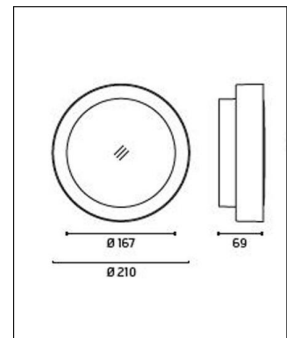

Flos
ANNA210

Abbildungen

Ausführungen

Anna210 Anthrazit 3000K

SKU	117259
Name	Anna210 Anthrazit 3000K
Energieeffizienzklasse	
Oberfläche	Anthrazit

Anna210 Deep Brown 3000K

SKU	117261
Name	Anna210 Deep Brown 3000K
Energieeffizienzklasse	
Oberfläche	Braun

Anna210 Grau 3000K

SKU	117258
Name	Anna210 Grau 3000K
Energieeffizienzklasse	
Oberfläche	Grau

Anna210 Schwarz 3000K

SKU	117260
Name	Anna210 Schwarz 3000K
Energieeffizienzklasse	
Oberfläche	Schwarz