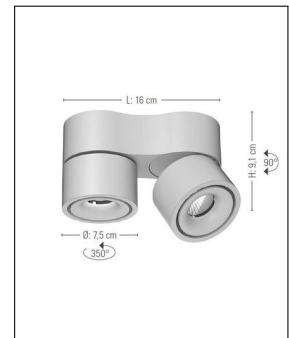

prediger.base

P.011 AUSRICHTBARER LED DECKEN- UND WANDSTRAHLER S 2ER - CRI>90

Abbildungen

Ausführungen

p.011.111S2 LED Decken-Strahler W/27/2x 565/34°/CRI90

SKU	301696
Name	p.011.111S2 LED Decken-Strahler W/27/2x 565/34°/CRI90
Energieklassen (Text)	Diese Leuchte enthält eingebaute LED-Lampen der Energieklassen: A++, A+, A. Die Lampen können in der Leuchte nicht ausgetauscht werden.
Oberfläche	Weiß