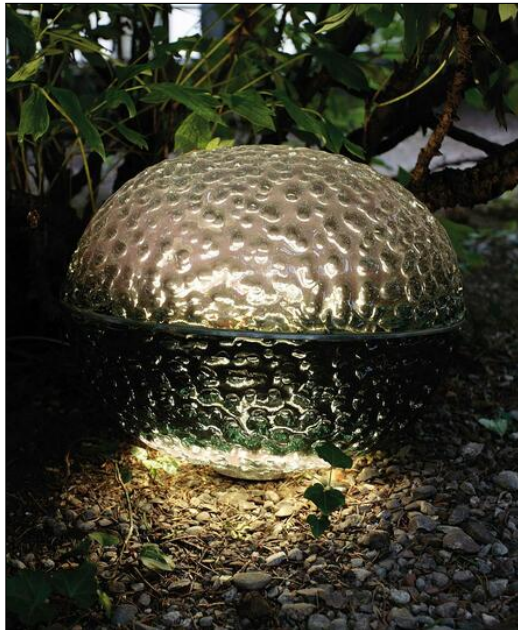

---

Catellani & Smith  
**MEDOUSE FLOOR**

---

### Technische Details

---

|                           |                     |
|---------------------------|---------------------|
| Kollektion                | Aktuelle Kollektion |
| Lichtfarbe                | Warmweiß            |
| Hersteller                | Catellani & Smith   |
| Design                    | Enzo Catellani      |
| Material                  | Glas                |
| Oberfläche                | Grün                |
| Stil                      | Aktuelles Design    |
| Schutzart                 | IP 65               |
| Details                   | Kabellänge: 350cm   |
| Bestückung / Leuchtmittel | LED-Modul           |
| Lieferumfang              | inklusive LED-Modul |
| Dimmbarkeit               | Nicht dimmbar       |

### Produktbeschreibung

---

Mit dem Modell Medouse Floor präsentiert der italienische Leuchtenhersteller Catellani & Smith eine überaus formschöne Bodenleuchte für den Außenbereich. Das originelle und ästhetische Design stammt von Firmengründer Enzo Catellani höchstpersönlich. Das Gehäuse der Leuchte besteht aus Glas. Es ist hochwertig verarbeitet und erfüllt die Vorgaben der Schutzart IP65. Demzufolge sind die im Inneren der Wandleuchte befindlichen elektronischen Bauteile gegen Staub und Strahlwasser geschützt. Zum Lieferumfang dieses Produkts gehören ein LED-Modul sowie das passende LED-Leuchtmittel. Die Lichtverteilung erfolgt auf diffus allgemeine Weise, was für eine angenehme Helligkeit sorgt. Die Medouse Floor erhellt ihre Umgebung mit einem augenfreundlichen und unaufdringlichen Licht, das zu einer entspannten und harmonischen Atmosphäre beiträgt...