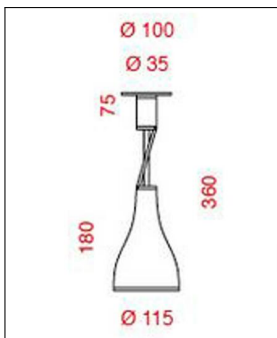

Serien Lighting

ONE EIGHTY CEILING/WALL SMALL LED

Abbildungen

Ausführungen

One Eighty Ceiling S LED Alu gebürstet

SKU	117435
Name	One Eighty Ceiling S LED Alu gebürstet
Energieklassen (Text)	Diese Leuchte ist geeignet für Leuchtmittel der Energieklassen: A++, A+, A, B, C, D, E. Die Leuchte wird verkauft mit einem Leuchtmittel der Energieklassen: A+.
Oberfläche	Aluminium gebürstet

One Eighty Ceiling S LED Schwarz

SKU	117436
Name	One Eighty Ceiling S LED Schwarz
Energieklassen (Text)	Diese Leuchte ist geeignet für Leuchtmittel der Energieklassen: A++, A+, A, B, C, D, E. Die Leuchte wird verkauft mit einem Leuchtmittel der Energieklassen: A+.
Oberfläche	Schwarz