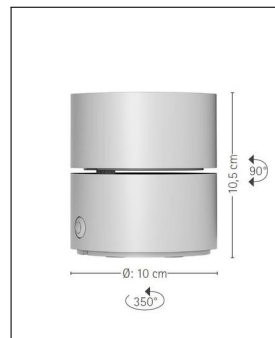

prediger.base

P.011 AUSRICHTBARE LED TISCHLEUCHTEN M

Abbildungen

Ausführungen

p.011.140M LED Tischleuchte W/27/900/40°

SKU	301555
Name	p.011.140M LED Tischleuchte W/27/900/40°
Energieklassen (Text)	Diese Leuchte enthält eingebaute LED-Lampen der Energieklassen: A++, A+, A. Die Lampen können in der Leuchte nicht ausgetauscht werden.
Oberfläche	Weiß