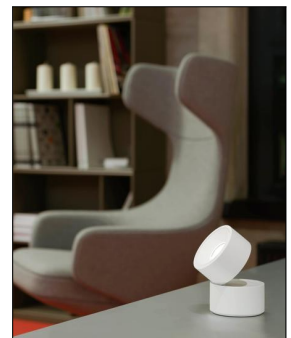

prediger.base

P.011 AUSRICHTBARE LED TISCHLEUCHTEN M

Abbildungen

Ausführungen

p.011.140M LED Tischleuchte W/27/900/40°

SKU	301555
Name	p.011.140M LED Tischleuchte W/27/900/40°
Energieklassen (Text)	Diese Leuchte enthält eingebaute LED-Lampen der Energieklassen: A++, A+, A. Die Lampen können in der Leuchte nicht ausgetauscht werden.
Oberfläche	Weiß