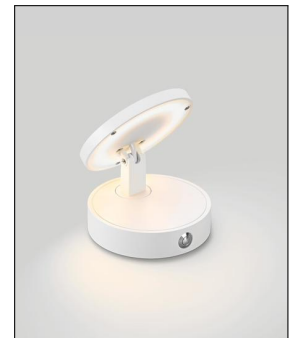

prediger.base

P.017 AUSRICHTBARE LED TISCHLEUCHTEN

Bestellen Sie kostenlos
unseren Katalog und finden Sie
weitere tolle Leuchten für den
Innen- & Außenbereich!

Technische Details

Hersteller	prediger.base
Material	Aluminium-Druckguss, Kunststoffabdeckung
Stromstärke	700 mA
Energieklassen	Diese Leuchte enthält eingebaute LED-Lampen der Energieklassen: A++, A+, A. Die Lampen können in der Leuchte nicht ausgetauscht werden.
Ausrichtbarkeit	90° schwenkbar und 350° drehbar
Stil	Modern & neutral
Schutzart	IP 20
Betriebsgerät	inklusive LED-Treiber
Durchmesser gesamt	12 cm
Höhe gesamt	8,5 cm
Lieferumfang	inklusive LED-Modul
Abmessungen	H: 8,5cm, Ø: 12cm

Produktbeschreibung

Dekorativ, vielseitig und ausgesprochen lichtstark: Mit der ausrichtbaren p.017 LED-Tischleuchte von prediger.base lassen sich überall im Wohnbereich gekonnt Lichtakzente setzen. Denn auf dem runden Leuchtenfuß, in den der praktische Tastdimmer eingelassen ist, sitzt der gleich große und besonders flache Leuchtenkopf an einem kurzen Ausleger. Dieser hat einen besonders großen Bewegungsradius, ist also gleichermaßen dreh- wie schwenkbar. So kann die ausrichtbare p.017 LED-Tischleuchte von prediger.base sowohl direktes wie auch indirektes Licht mit einer angenehm warmweißen Farbtemperatur an ihre Umgebung abstrahlen. Die kompakte Leuchte enthält ein eingebautes LED-Modul sowie energieeffiziente LEDs mit ansprechenden Leistungsdaten. Passend zur Oberflächenfarbe ist auch die Zuleitung in der Farbe Weiß bzw. Schwarz gehalten...

 Weitere Informationen finden Sie auf prediger.de

prediger.base

P.017 AUSRICHTBARE LED TISCHLEUCHTEN

Abbildungen

Ausführungen

p.017.140 LED Tischleuchte B/27/345

SKU	301562
Name	p.017.140 LED Tischleuchte B/27/345
Energieklassen (Text)	Diese Leuchte enthält eingebaute LED-Lampen der Energieklassen: A++, A+, A. Die Lampen können in der Leuchte nicht ausgetauscht werden.
Oberfläche	Schwarz