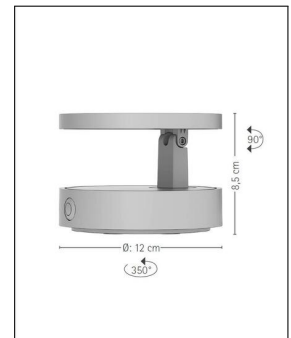

Dekorativ, vielseitig und ausgesprochen lichtstark: Mit der ausrichtbaren p.017 LED-Tischleuchte von prediger.base können Sie sich überall im Wohnbereich gekonnt Lichtakzente setzen. Denn auf dem runden Leuchtenfuß, in den der praktische Tastdimmer eingelassen ist, sitzt der gleich große und besonders flache Leuchtenkopf an einem kurzen Ausleger. Dieser hat einen besonders großen Bewegungsradius, ist also gleichermaßen dreh- wie schwenkbar. So kann die ausrichtbare p.017 LED-Tischleuchte von prediger.base sowohl direktes wie auch indirektes Licht mit einer angenehm warmweißen Farbtemperatur an ihre Umgebung abstrahlen. Die...

 **Weitere Informationen finden Sie auf prediger.de**

prediger.base

P.017 AUSRICHTBARE LED TISCH-LEUCHTEN

Abbildungen

Ausführungen

p.017.140 LED Tischleuchte W/27/345

SKU	301561
Name	p.017.140 LED Tischleuchte W/27/345
Energieeffizienzklasse	Das Produkt enthält eine Lichtquelle der Energieeffizienzklasse E.
Oberfläche	Weiß