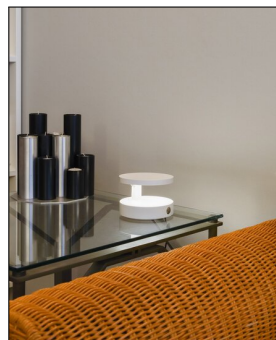

prediger.base

P.017 AUSRICHTBARE LED TISCH- LEUCHTEN

Technische Details

Marke

prediger.base

Bestellen Sie kostenlos
unseren Katalog und finden
Sie weitere tolle Leuchten
für den Innen- &
Außenbereich!

Produktbeschreibung

Dekorativ, vielseitig und ausgesprochen lichtstark: Mit der ausrichtbaren p.017 LED-Tischleuchte von prediger.base können Sie sich überall im Wohnbereich gekonnt Lichtakzente setzen. Denn auf dem runden Leuchtenfuß, in den der praktische Tastdimmer eingelassen ist, sitzt der gleich große und besonders flache Leuchtenkopf an einem kurzen Ausleger. Dieser hat einen besonders großen Bewegungsradius, ist also gleichermaßen dreh- wie schwenkbar. So kann die ausrichtbare p.017 LED-Tischleuchte von prediger.base sowohl direktes wie auch indirektes Licht mit einer angenehm warmweißen Farbtemperatur an ihre Umgebung abstrahlen. Die...

 **Weitere Informationen finden Sie auf prediger.de**

prediger.base

P.017 AUSRICHTBARE LED TISCH-LEUCHTEN

Abbildungen

Ausführungen

p.017.140 LED Tischleuchte W/27/345

SKU	301561
Name	p.017.140 LED Tischleuchte W/27/345
Energieeffizienzklasse	Das Produkt enthält eine Lichtquelle der Energieeffizienzklasse E.
Oberfläche	Weiß