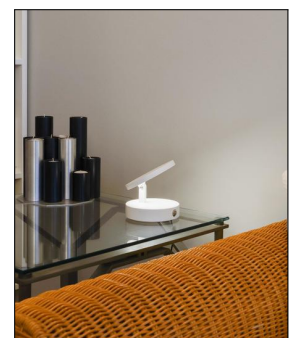

prediger.base

P.017 AUSRICHTBARE LED TISCHLEUCHTEN

Bestellen Sie kostenlos
unseren Katalog und finden Sie
weitere tolle Leuchten für den
Innen- & Außenbereich!

Technische Details

Hersteller	prediger.base
Material	Aluminium-Druckguss, Kunststoffabdeckung
Stromstärke	700 mA
Energieklassen	Diese Leuchte enthält eingebaute LED-Lampen der Energieklassen: A++, A+, A. Die Lampen können in der Leuchte nicht ausgetauscht werden.
Ausrichtbarkeit	90° schwenkbar und 350° drehbar
Stil	Modern & neutral
Schutzart	IP 20
Betriebsgerät	inklusive LED-Treiber
Durchmesser gesamt	12 cm
Höhe gesamt	8,5 cm
Lieferumfang	inklusive LED-Modul
Abmessungen	H: 8,5cm, Ø: 12cm

Produktbeschreibung

Dekorativ, vielseitig und ausgesprochen lichtstark: Mit der ausrichtbaren p.017 LED-Tischleuchte von prediger.base lassen sich überall im Wohnbereich gekonnt Lichtakzente setzen. Denn auf dem runden Leuchtenfuß, in den der praktische Tastdimmer eingelassen ist, sitzt der gleich große und besonders flache Leuchtenkopf an einem kurzen Ausleger. Dieser hat einen besonders großen Bewegungsradius, ist also gleichermaßen dreh- wie schwenkbar. So kann die ausrichtbare p.017 LED-Tischleuchte von prediger.base sowohl direktes wie auch indirektes Licht mit einer angenehm warmweißen Farbtemperatur an ihre Umgebung abstrahlen. Die kompakte Leuchte enthält ein eingebautes LED-Modul sowie energieeffiziente LEDs mit ansprechenden Leistungsdaten. Passend zur Oberflächenfarbe ist auch die Zuleitung in der Farbe Weiß bzw. Schwarz gehalten...

 Weitere Informationen finden Sie auf prediger.de

prediger.base

P.017 AUSRICHTBARE LED TISCHLEUCHTEN

Abbildungen

Ausführungen

p.017.140 LED Tischleuchte B/27/345

SKU	301562
Name	p.017.140 LED Tischleuchte B/27/345
Energieklassen (Text)	Diese Leuchte enthält eingebaute LED-Lampen der Energieklassen: A++, A+, A. Die Lampen können in der Leuchte nicht ausgetauscht werden.
Oberfläche	Schwarz