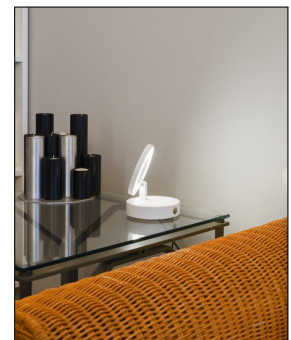

prediger.base

P.017 AUSRICHTBARE LED TISCH-LEUCHTEN

Abbildungen

Ausführungen