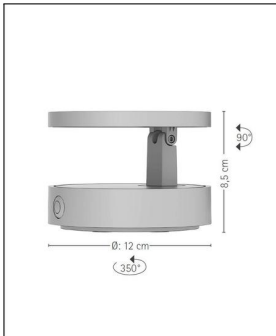

prediger.base

P.017 AUSRICHTBARE LED TISCHLEUCHTEN

Bestellen Sie kostenlos
unseren Katalog und finden Sie
weitere tolle Leuchten für den
Innen- & Außenbereich!

Technische Details

Hersteller	prediger.base
Material	Aluminium-Druckguss, Kunststoffabdeckung
Stromstärke	700 mA
Energieklassen	Diese Leuchte enthält eingebaute LED-Lampen der Energieklassen: A++, A+, A. Die Lampen können in der Leuchte nicht ausgetauscht werden.
Ausrichtbarkeit	90° schwenkbar und 350° drehbar
Stil	Modern & neutral
Schutzart	IP 20
Betriebsgerät	inklusive LED-Treiber
Durchmesser gesamt	12 cm
Höhe gesamt	8,5 cm
Lieferumfang	inklusive LED-Modul
Abmessungen	H: 8,5cm, Ø: 12cm

Produktbeschreibung

Dekorativ, vielseitig und ausgesprochen lichtstark: Mit der ausrichtbaren p.017 LED-Tischleuchte von prediger.base lassen sich überall im Wohnbereich gekonnt Lichtakzente setzen. Denn auf dem runden Leuchtenfuß, in den der praktische Tastdimmer eingelassen ist, sitzt der gleich große und besonders flache Leuchtenkopf an einem kurzen Ausleger. Dieser hat einen besonders großen Bewegungsradius, ist also gleichermaßen dreh- wie schwenkbar. So kann die ausrichtbare p.017 LED-Tischleuchte von prediger.base sowohl direktes wie auch indirektes Licht mit einer angenehm warmweißen Farbtemperatur an ihre Umgebung abstrahlen. Die kompakte Leuchte enthält ein eingebautes LED-Modul sowie energieeffiziente LEDs mit ansprechenden Leistungsdaten. Passend zur Oberflächenfarbe ist auch die Zuleitung in der Farbe Weiß bzw. Schwarz gehalten...

 Weitere Informationen finden Sie auf prediger.de

prediger.base

P.017 AUSRICHTBARE LED TISCHLEUCHTEN

Abbildungen

Ausführungen

p.017.140 LED Tischleuchte B/27/345

SKU	301562
Name	p.017.140 LED Tischleuchte B/27/345
Energieklassen (Text)	Diese Leuchte enthält eingebaute LED-Lampen der Energieklassen: A++, A+, A. Die Lampen können in der Leuchte nicht ausgetauscht werden.
Oberfläche	Schwarz