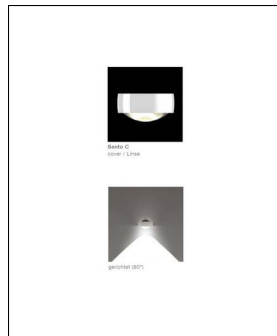

Occhio

SENTO C LED VERTICALE – BODY SCHWARZ MATT

Bestellen Sie kostenlos
unseren Katalog und finden Sie
weitere tolle Leuchten für den
Innen- & Außenbereich!

Technische Details

Kollektion	Aktuelle Kollektion
Lichtfarbe	Warmweiß Extra
Hersteller	Occhio
Design	Axel Meise, Christoph Kügler
Material	Aluminium, Stahl verchromt, lackiert, PVD beschichtet oder eloxiert, Kunststoff, Glas, optischer Kunststoff
Stil	Aktuelles Design
Schutzart	IP 20
Lieferumfang	inklusive LED-Modul
Abmessungen	(Kopf) H: 4,2cm, Ø: 12,3cm, (Baldachin) H: 2,9cm, Ø: 8,8cm, Ausladung: 13,8cm
Regelung	Dimmbar mit externem Phasenabschnittsdimmer mit passenden Leistungsdaten, Touchless Control
Gewicht	1,4 kg
Dimmbarkeit	Dimmbar

Produktbeschreibung

In modernem Design mit sanften Rundungen und klaren Linien präsentiert sich die Wandleuchte Sento C Verticale Up aus dem Hause Occhio. Das hochwertige Lichtobjekt verbindet Aluminium und verchromten Stahl zu einer langlebigen Komposition mit optimierter Funktionalität. Ausgestattet ist die Wandleuchte mit einem gerundeten Kopf, der konzentrierte direkte Beleuchtung spendet. Das gerichtete Zonenlicht erlaubt den Einsatz der Sento C Verticale Up als Lese- und Arbeitsleuchte sowie als wirkungsvolles Akzentlicht. Moderne LED-Technik ermöglicht einen effizienten Betrieb dieser Wandleuchte, denn die integrierte LED-Lampe arbeitet umweltbewusst und stromsparend. Das Leuchtmittel spendet angenehmes Licht und erschafft eine gemütliche Atmosphäre. Für eine wunschgemäße Regulierung der Lichtintensität ist die Dimmfunktion des Lichtobjekts verantwortlich. Dank der fortschrittlichen Option Touchless Control kann die Helligkeit ohne Berührung und ...

 Weitere Informationen finden Sie auf prediger.de

Occhio

SENTO C LED VERTICALE – BODY SCHWARZ MATT

Abbildungen

Ausführungen

Sento C LED Verticale Up Schwarz matt/Bronze

SKU	502450
Name	Sento C LED Verticale Up Schwarz matt/Bronze
Energieklassen (Text)	
Ausführung	Base: Schwarz matt, Kopf: Bronze