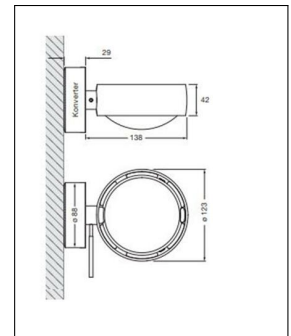

Occhio

SENTO C LED VERTICALE – BODY SCHWARZ MATT

Abbildungen

Ausführungen

Sento C LED Verticale Up Schwarz matt/Bronze

SKU	502450
Name	Sento C LED Verticale Up Schwarz matt/Bronze
Energieklassen (Text)	
Ausführung	Base: Schwarz matt, Kopf: Bronze

Sento C LED Verticale Up Schwarz matt/Gold matt

SKU	502451
Name	Sento C LED Verticale Up Schwarz matt/Gold matt
Energieklassen (Text)	
Ausführung	Base: Schwarz matt, Kopf: Gold matt