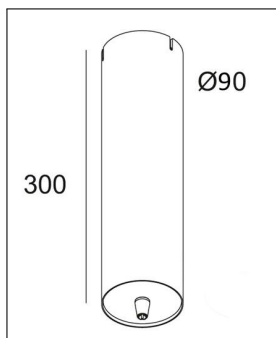

Delta Light

SUPERLOOP POWERBOX H 1200MA - DIMMBAR 1-10V

Technische Details

Kollektion	Aktuelle Kollektion
Hersteller	Delta Light
Schutzart	IP 20
Details	inklusive LED-Treiber, dimmbar 1-10V
Abmessungen	H: 30cm, Ø: 8cm
Prüfzeichen	CE, Schutzklasse II

Bestellen Sie kostenlos
unseren Katalog und finden Sie
weitere tolle Leuchten für den
Innen- & Außenbereich!

Produktbeschreibung

 Weitere Informationen finden Sie auf prediger.de

Delta Light

SUPERLOOP POWERBOX H 1200MA - DIMMBAR 1-10V

Abbildungen

Ausführungen

Superloop Powerbox H 1200mA DIM1 Schwarz - dimmbar 1-10V

SKU	120862
Name	Superloop Powerbox H 1200mA DIM1 Schwarz - dimmbar 1-10V

Energieklassen (Text)

Oberfläche schwarz

Superloop Powerbox H 1200mA DIM1 Weiß - dimmbar 1-10V