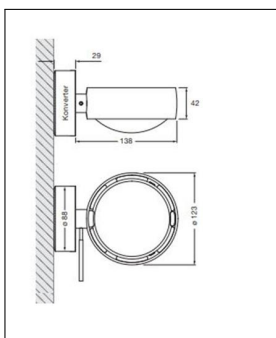

Occhio

SENTO E LED VERTICALE - BODY CHROM MATT

Abbildungen

Ausführungen