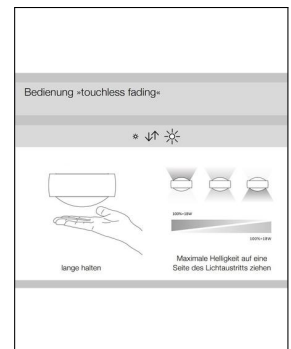

Occhio

SENTO E LED VERTICALE - BODY CHROM MATT

Abbildungen

Ausführungen