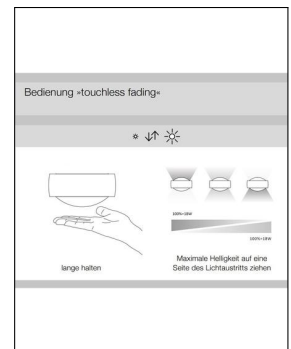

Occhio

SENTO D LED VERTICALE - BODY CHROM MATT

Bestellen Sie kostenlos unseren Katalog und finden Sie weitere tolle Leuchten für den Innen- & Außenbereich!

Technische Details

Hersteller	Occhio
Design	Axel Meise, Christoph Kügler
Material	Aluminium, Stahl verchromt, lackiert, eloxiert
Energieklassen	Diese Leuchte ist geeignet für Leuchtmittel der Energieklassen: A++, A+, A. Die Lampen in der Leuchte können vom Hersteller ausgetauscht werden.
Stil	Aktuelles Design
Schutzart	IP 20
Betriebsgerät	inklusive LED-Treiber
Leuchtenkopf Durchmesser	8,8 cm
Ausladung gesamt	13,8 cm
Leuchtenkopf Höhe	2,9 cm
Baldachin Durchmesser	8.8 cm
Baldachin Höhe	2.9 cm

Produktbeschreibung

In modernem Design mit sanften Rundungen und klaren Linien präsentiert sich die Wandleuchte Sento D LED Verticale Up aus dem Hause Occhio. Das hochwertige Lichtobjekt verbindet Aluminium und verchromten Stahl zu einer langlebigen Komposition mit optimierter Funktionalität. Ausgestattet ist die Wandleuchte mit einem gerundeten Kopf, der konzentrierte direkte und indirekte Beleuchtung gleichermaßen spendet. Das gerichtete Zonenlicht erlaubt den Einsatz der Sento D Verticale Up als Lese- und Arbeitsleuchte sowie als wirkungsvolles Akzentlicht. Moderne LED-Technik ermöglicht einen effizienten Betrieb dieser Wandleuchte, denn die integrierte LED-Lampe arbeitet umweltbewusst und stromsparend. Das Leuchtmittel spendet angenehmes Licht und erschafft eine gemütliche Atmosphäre. Für eine wunschgemäße Regulierung der Lichtintensität ist die Dimmfunktion des Lichtobjekts verantwortlich. Dank der fortschrittlichen Option ...

 Weitere Informationen finden Sie auf prediger.de

Occhio

SENTO D LED VERTICALE - BODY CHROM MATT

Abbildungen

Ausführungen

Sento D Verticale Up Chrom matt

SKU 045834
 Name Sento D Verticale Up Chrom matt
 Energieklassen (Text) Diese Leuchte ist geeignet für Leuchtmittel der Energieklassen: A++, A+, A. Die Lampen in der Leuchte können vom Hersteller ausgetauscht werden.