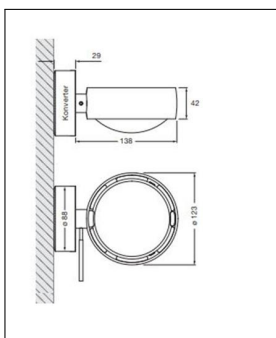

Occhio

SENTO D LED VERTICALE - BODY CHROM MATT

Abbildungen

Ausführungen