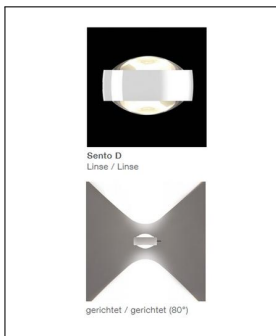

Occhio

SENTO D LED VERTICALE - BODY CHROM MATT

Bestellen Sie kostenlos unseren Katalog und finden Sie weitere tolle Leuchten für den Innen- & Außenbereich!

Technische Details

Hersteller	Occhio
Design	Axel Meise, Christoph Kügler
Material	Aluminium, Stahl verchromt, lackiert, eloxiert
Energieklassen	Diese Leuchte ist geeignet für Leuchtmittel der Energieklassen: A++, A+, A. Die Lampen in der Leuchte können vom Hersteller ausgetauscht werden.
Stil	Aktuelles Design
Schutzart	IP 20
Betriebsgerät	inklusive LED-Treiber
Leuchtenkopf Durchmesser	8,8 cm
Ausladung gesamt	13,8 cm
Leuchtenkopf Höhe	2,9 cm
Baldachin Durchmesser	8.8 cm
Baldachin Höhe	2.9 cm

Produktbeschreibung

In modernem Design mit sanften Rundungen und klaren Linien präsentiert sich die Wandleuchte Sento D LED Verticale Up aus dem Hause Occhio. Das hochwertige Lichtobjekt verbindet Aluminium und verchromten Stahl zu einer langlebigen Komposition mit optimierter Funktionalität. Ausgestattet ist die Wandleuchte mit einem gerundeten Kopf, der konzentrierte direkte und indirekte Beleuchtung gleichermaßen spendet. Das gerichtete Zonenlicht erlaubt den Einsatz der Sento D Verticale Up als Lese- und Arbeitsleuchte sowie als wirkungsvolles Akzentlicht. Moderne LED-Technik ermöglicht einen effizienten Betrieb dieser Wandleuchte, denn die integrierte LED-Lampe arbeitet umweltbewusst und stromsparend. Das Leuchtmittel spendet angenehmes Licht und erschafft eine gemütliche Atmosphäre. Für eine wunschgemäße Regulierung der Lichtintensität ist die Dimmfunktion des Lichtobjekts verantwortlich. Dank der fortschrittlichen Option ...

 Weitere Informationen finden Sie auf prediger.de

Occhio

SENTO D LED VERTICALE - BODY CHROM MATT

Abbildungen

Ausführungen

Sento D Verticale Up Chrom matt

SKU 045834
 Name Sento D Verticale Up Chrom matt
 Energieklassen (Text) Diese Leuchte ist geeignet für Leuchtmittel der Energieklassen: A++, A+, A. Die Lampen in der Leuchte können vom Hersteller ausgetauscht werden.