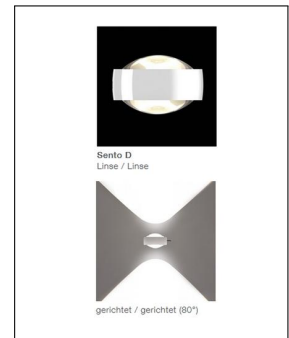

Occhio

SENTO D LED VERTICALE – BODY WEIß MATT

Abbildungen

Ausführungen

Sento D LED Verticale Up Weiß matt/Gold matt

SKU	502458
Name	Sento D LED Verticale Up Weiß matt/Gold matt
Energieklassen (Text)	Diese Leuchte ist geeignet für Leuchtmittel der Energieklassen: A++, A+, A. Die Lampen in der Leuchte können vom Hersteller ausgetauscht werden.
Ausführung	Base: Weiß matt, Kopf: Gold matt

Sento D LED Verticale Up Weiß matt/Weiß matt

SKU	502460
Name	Sento D LED Verticale Up Weiß matt/Weiß matt
Energieklassen (Text)	Diese Leuchte ist geeignet für Leuchtmittel der Energieklassen: A++, A+, A. Die Lampen in der Leuchte können vom Hersteller ausgetauscht werden.
Ausführung	Base: Weiß matt, Kopf: Weiß matt