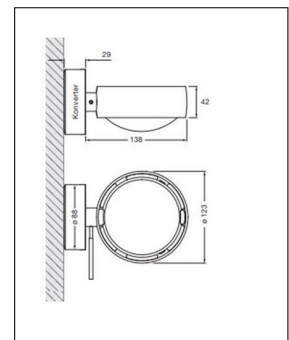

Occhio

SENTO D LED VERTICALE – BODY WEIß MATT

Abbildungen

Ausführungen

Sento D LED Verticale Up Weiß matt/Gold matt

SKU	502458
Name	Sento D LED Verticale Up Weiß matt/Gold matt
Energieklassen (Text)	Diese Leuchte ist geeignet für Leuchtmittel der Energieklassen: A++, A+, A. Die Lampen in der Leuchte können vom Hersteller ausgetauscht werden.
Ausführung	Base: Weiß matt, Kopf: Gold matt

Sento D LED Verticale Up Weiß matt/Weiß matt

SKU	502460
Name	Sento D LED Verticale Up Weiß matt/Weiß matt
Energieklassen (Text)	Diese Leuchte ist geeignet für Leuchtmittel der Energieklassen: A++, A+, A. Die Lampen in der Leuchte können vom Hersteller ausgetauscht werden.
Ausführung	Base: Weiß matt, Kopf: Weiß matt