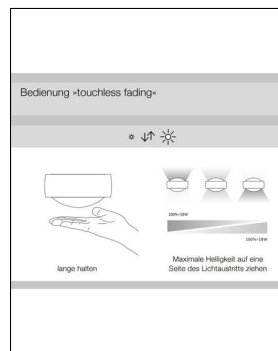

Occhio

SENTO D LED VERTICALE – BODY WEIß MATT

Abbildungen

Ausführungen

Sento D LED Verticale Up Weiß matt/Gold matt

SKU	502458
Name	Sento D LED Verticale Up Weiß matt/Gold matt
Energieklassen (Text)	Diese Leuchte ist geeignet für Leuchtmittel der Energieklassen: A++, A+, A. Die Lampen in der Leuchte können vom Hersteller ausgetauscht werden.
Ausführung	Base: Weiß matt, Kopf: Gold matt

Sento D LED Verticale Up Weiß matt/Weiß matt

SKU	502460
Name	Sento D LED Verticale Up Weiß matt/Weiß matt
Energieklassen (Text)	Diese Leuchte ist geeignet für Leuchtmittel der Energieklassen: A++, A+, A. Die Lampen in der Leuchte können vom Hersteller ausgetauscht werden.
Ausführung	Base: Weiß matt, Kopf: Weiß matt